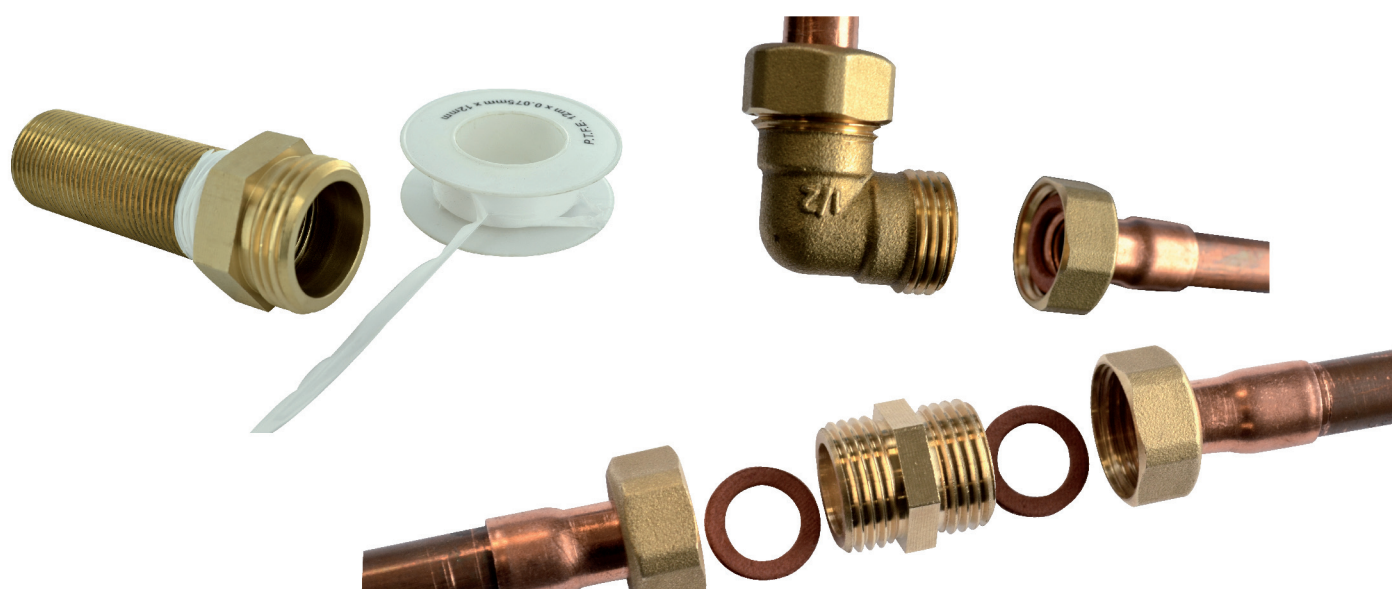

VISSER

mamelon femelle mâle réduit F40x49 M26x34

Caractéristiques produit

mamelon femelle mâle réduit (246)

F40x49

M26x34

Application

Mamelon en laiton. à visser. outillage : clé plate.
Permet de relier 1 raccord mâle et un raccord
femelle de différents filetages

Données commerciales

- Présentation : lien / 1 pièce
- Référence : N04469
- Gencod : 3342971016275