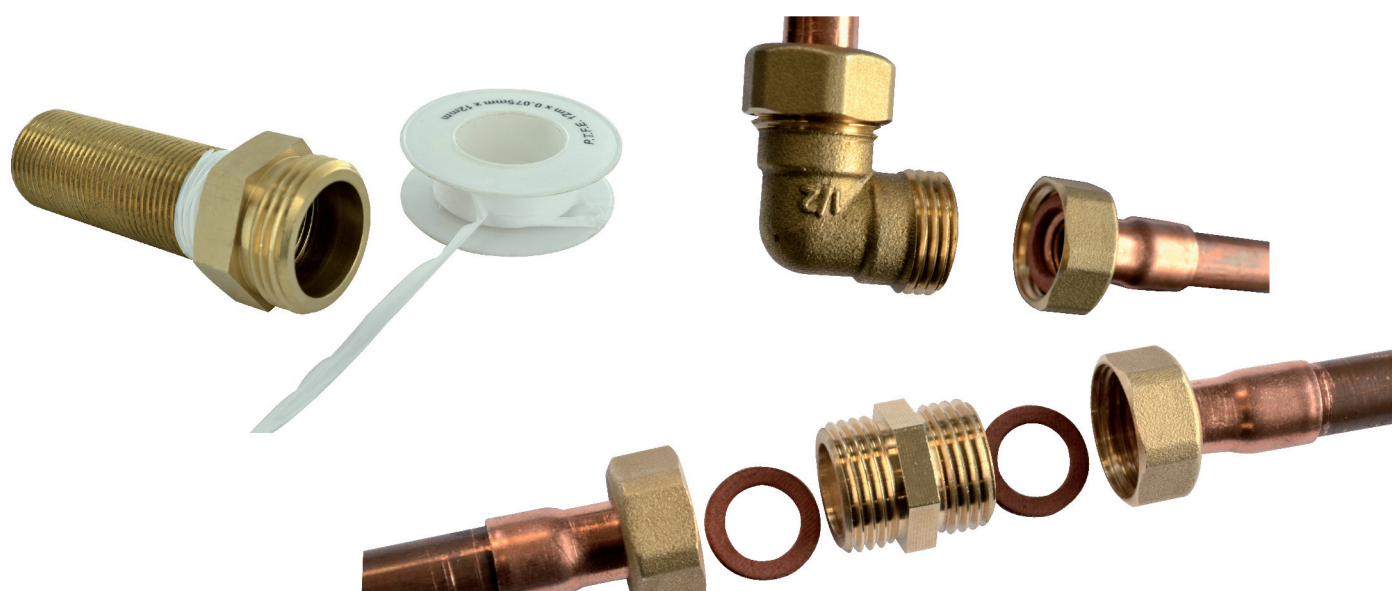

VISSER

mamelon femelle mâle réduit F50x60 M40x49

Caractéristiques produit

mamelon femelle mâle réduit (246)

F50x60

M40x49

Application

Mamelon en laiton. à visser. outillage : clé plate.
Permet de relier 1 raccord mâle et un raccord
femelle de différents filetages

Données commerciales

- Présentation : lien / 1 pièce
- Référence : N04472
- Gencod : 3342971017845