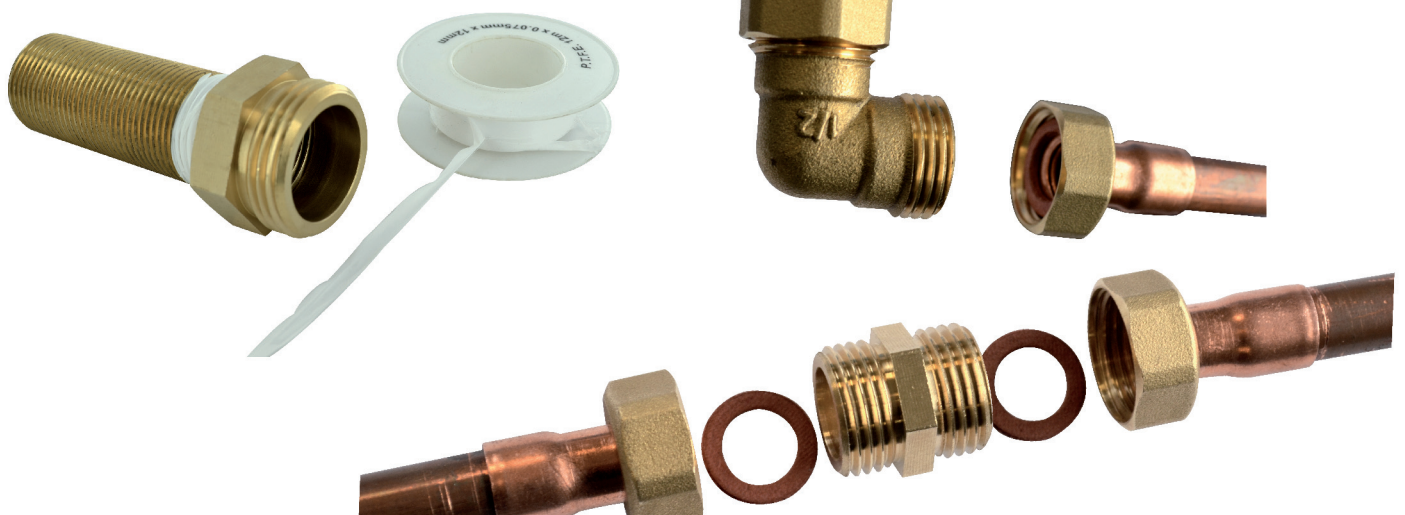

VISSER

mamelon mâle femelle réduit à butée intérieure M08x13 F05x10

Caractéristiques produit

mamelon mâle femelle réduit à butée intérieure

(243)

M08x13

F05x10

Application

Mamelon en laiton. à visser. outillage : clé plate.

Permet de relier 1 raccord mâle et un raccord femelle de différents filetages

Données commerciales

- Présentation : lien / 1 pièce
- Référence : N04473
- Gencod : 3342978012409