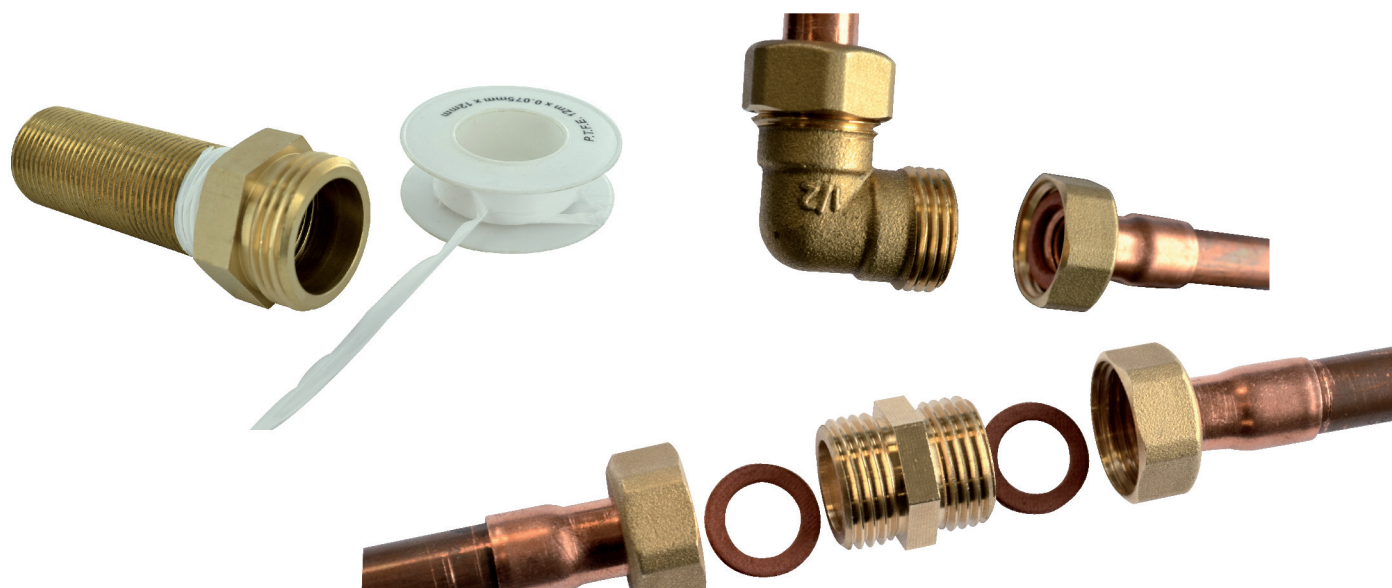

VISSER**mamelon mâle femelle réduit à butée intérieure M12x17 F05x10****Caractéristiques produit****mamelon mâle femelle réduit à butée intérieure****(243)****M12x17****F05x10****Application**

Mamelon en laiton. à visser. outillage : clé plate.

Permet de relier 1 raccord mâle et un raccord femelle de différents filetages

**Données commerciales**

- Présentation : lien / 1 pièce
- Référence : N04474
- Gencod : 3342971016060

3 342971 016060