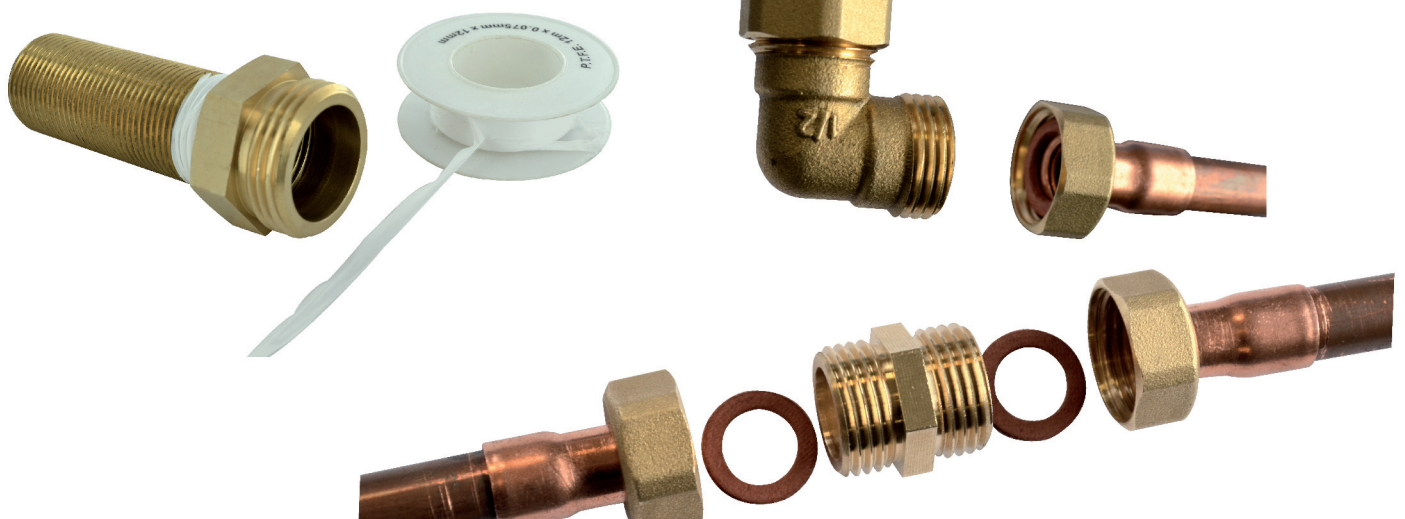

**VISSER****mamelon mâle femelle réduit à butée intérieure M15x21 F08x13****Caractéristiques produit****mamelon mâle femelle réduit à butée intérieure****(243)****M15x21****F08x13****Application**

Mamelon en laiton. à visser. outillage : clé plate.

Permet de relier 1 raccord mâle et un raccord femelle de différents filetages

**Données commerciales**

- Présentation : lien / 1 pièce
- Référence : N04476
- Gencod : 3342971016084

3 342971 016084