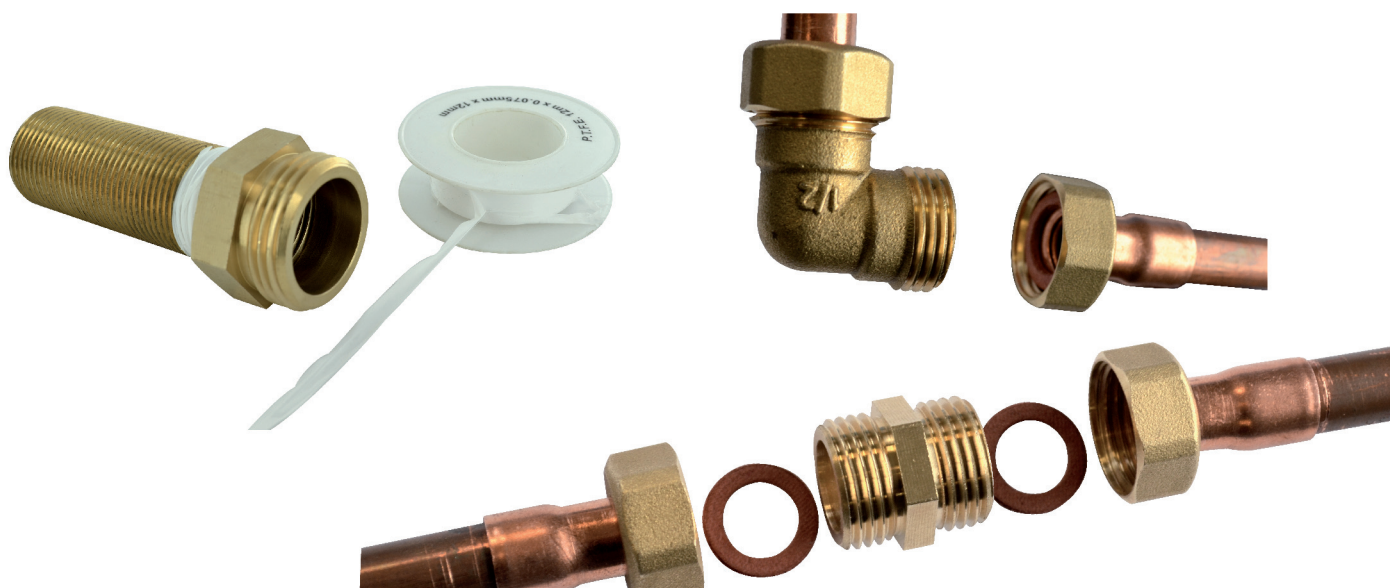

VISSER

mamelon mâle femelle réduit à butée intérieure M15x21 F12x17

Caractéristiques produit

mamelon mâle femelle réduit à butée intérieure

(243)

M15x21

F12x17

Application

Mamelon en laiton. à visser. outillage : clé plate.

Permet de relier 1 raccord mâle et un raccord femelle de différents filetages

Données commerciales

- Présentation : sachet / 10 pièces
- Référence : N04478
- Gencod : 3342978000659