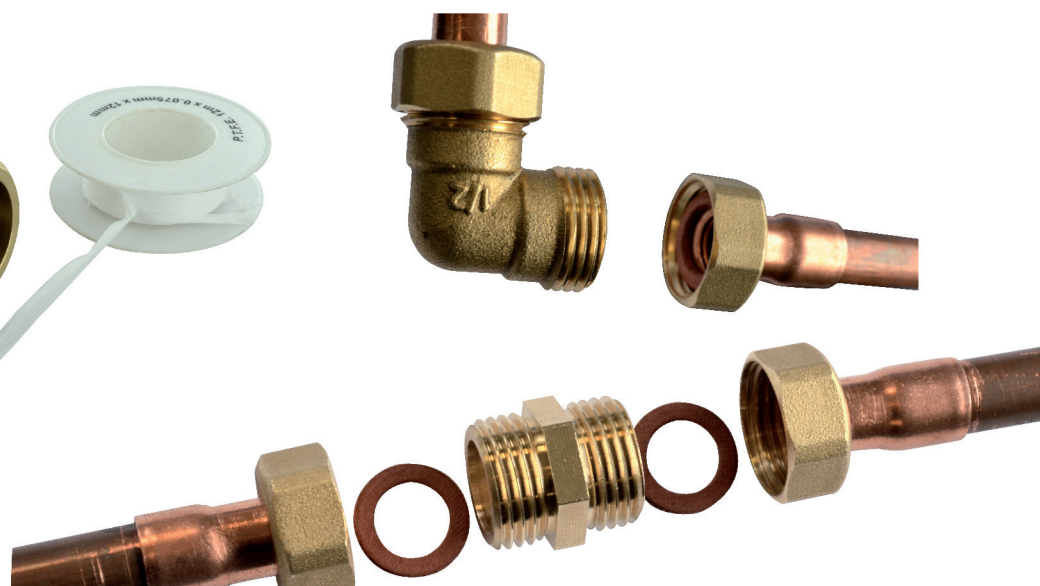

## VISSER

mamelon mâle femelle réduit à butée intérieure M33x42 F20x27

## Caractéristiques produit

mamelon mâle femelle réduit à butée intérieure

(243)

M33x42

F20x27

## Application

Mamelon en laiton. à visser. outillage : clé plate.

Permet de relier 1 raccord mâle et un raccord femelle de différents filetages