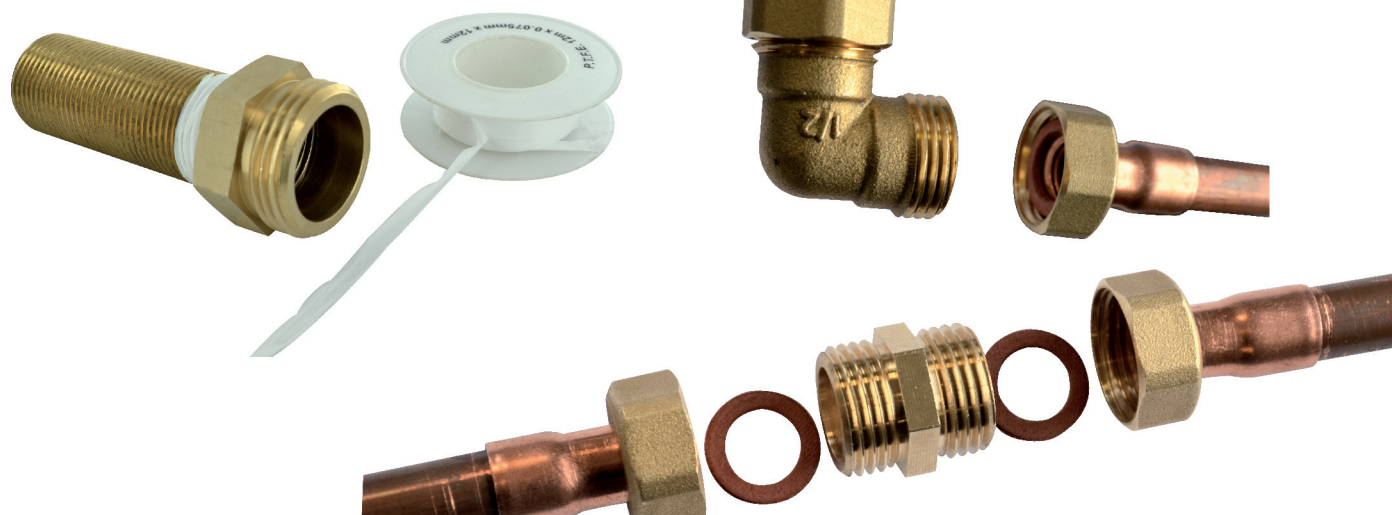

## VISSER

mamelon mâle femelle réduit à butée intérieure M40x49 F26x34

## Caractéristiques produit

mamelon mâle femelle réduit à butée intérieure

(243)

M40x49

F26x34

## Application

Mamelon en laiton. à visser. outillage : clé plate.

Permet de relier 1 raccord mâle et un raccord femelle de différents filetages