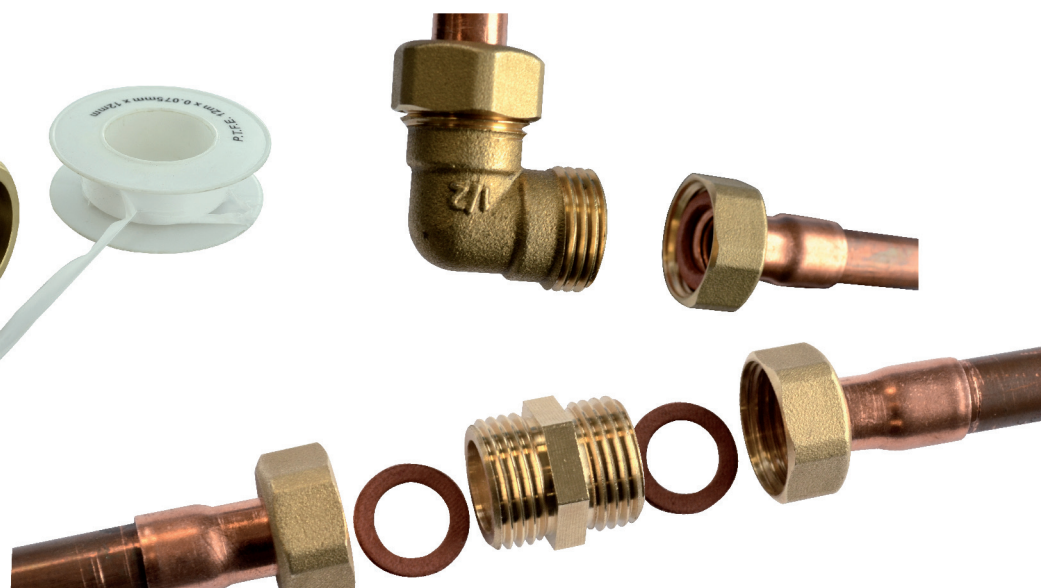

VISSER**mamelon mâle femelle réduit à butée intérieure M50x60 F33x42****Caractéristiques produit****mamelon mâle femelle réduit à butée intérieure****(243)****M50x60****F33x42****Application**

Mamelon en laiton. à visser. outillage : clé plate.

Permet de relier 1 raccord mâle et un raccord femelle de différents filetages

**Données commerciales**

- Présentation : lien / 1 pièce
- Référence : N04491
- Gencod : 3342978016506

3 342978 016506