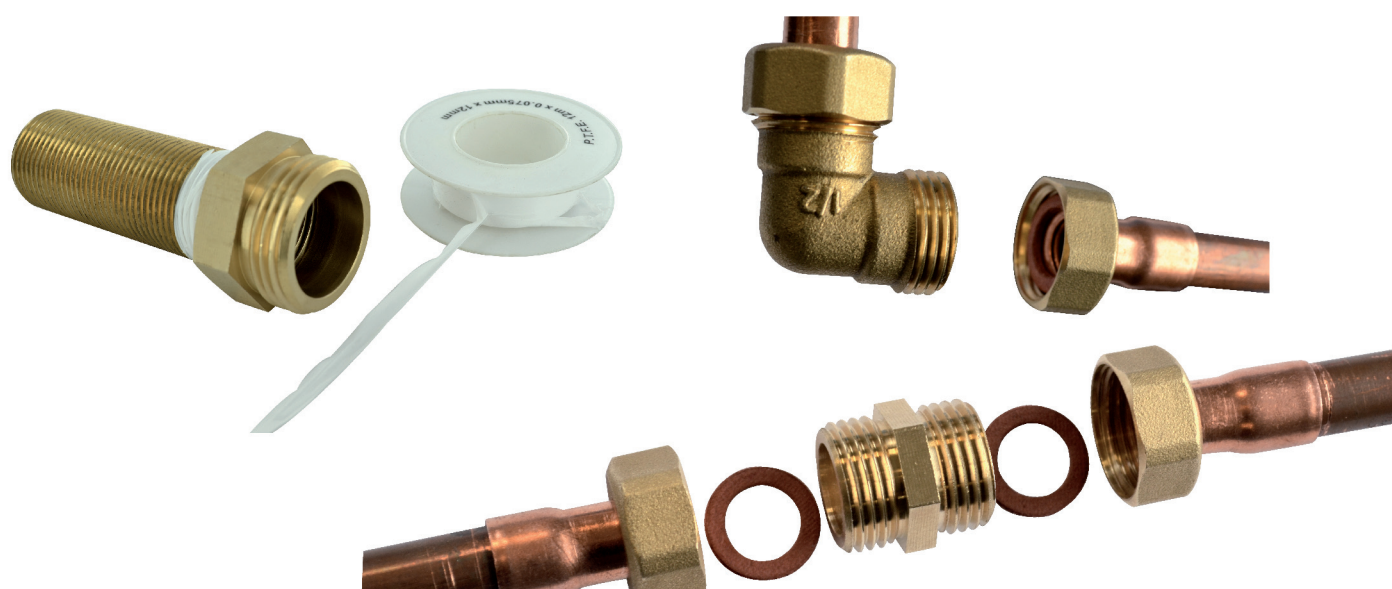

VISSER

mamelon mâle femelle réduit à butée intérieure M50x60 F40x49

Caractéristiques produit

mamelon mâle femelle réduit à butée intérieure

(243)

M50x60

F40x49

Application

Mamelon en laiton. à visser. outillage : clé plate.

Permet de relier 1 raccord mâle et un raccord femelle de différents filetages

Données commerciales

- Présentation : lien / 1 pièce
- Référence : N04492
- Gencod : 3342971016176