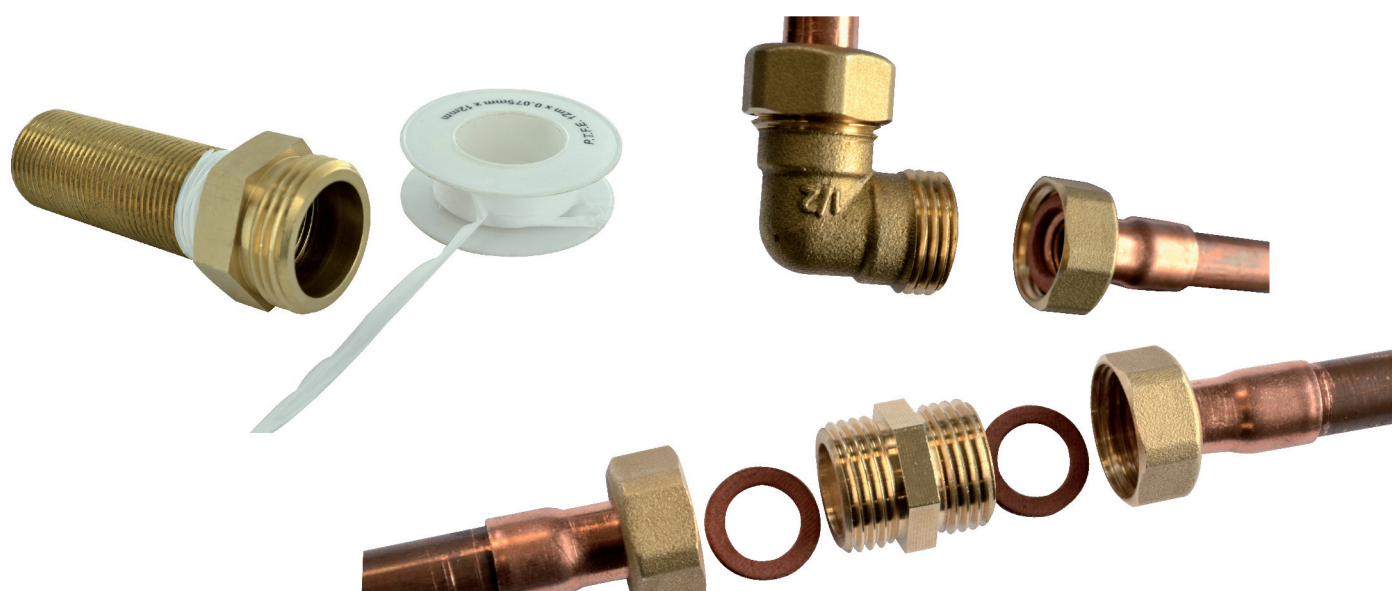

**VISSER****réduction 6 pans extérieur M40x49 F20x27****Caractéristiques produit****réduction 6 pans extérieur (241)****M40x49****F20x27****Application**

Mamelon en laiton. à visser. outillage : clé plate.  
Permet de relier 1 raccord mâle et un raccord  
femelle de différents filetages

**Données commerciales**

- Présentation : lien / 1 pièce
- Référence : N04505
- Gencod : 3342978016780