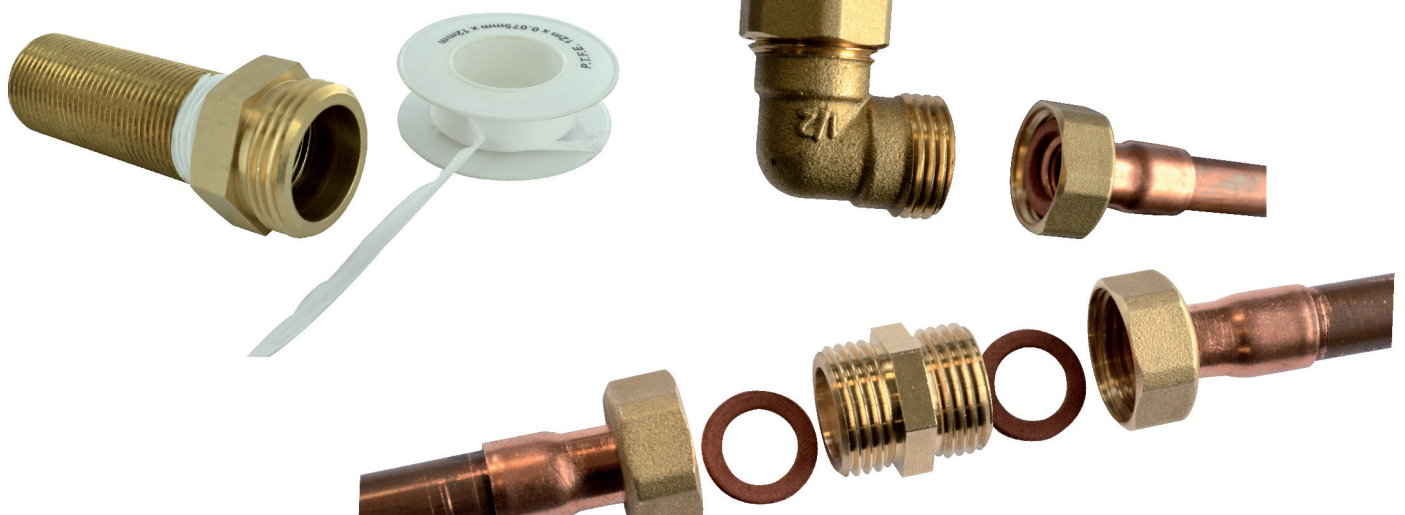

VISSER**réduction 6 pans extérieur M50x60 F40x49****Caractéristiques produit****réduction 6 pans extérieur (241)****M50x60****F40x49****Application**

Mamelon en laiton. à visser. outillage : clé plate.
Permet de relier 1 raccord mâle et un raccord
femelle de différents filetages

**Données commerciales**

- Présentation : lien / 1 pièce
- Référence : N04508
- Gencod : 3342971011027