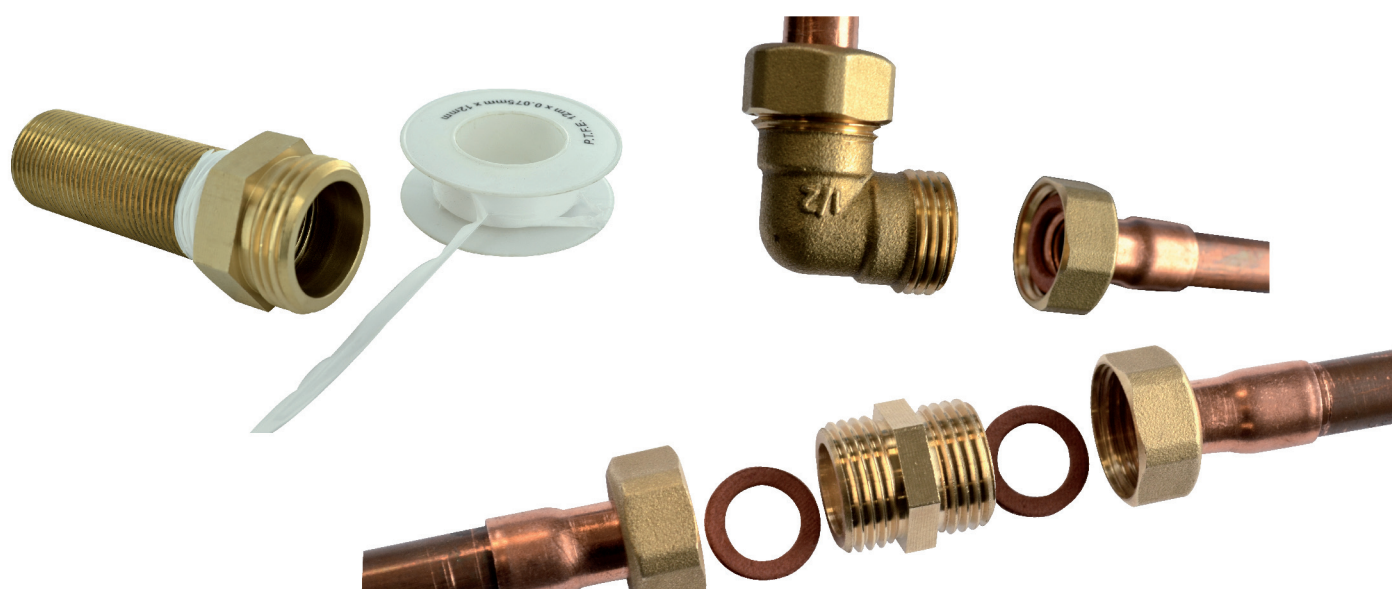

## VISSER

fourrure avec butée 6 pans intérieur M26x34 F15x21

## Caractéristiques produit

fourrure avec butée 6 pans intérieur (199)

M26x34

F15x21

## Application

Réduction en laiton. à visser. Permet de réduire le filetage d'un raccord femelle.

## Données commerciales

- Présentation : lien / 1 pièce
- Référence : N04515
- Gencod : 3342971015742