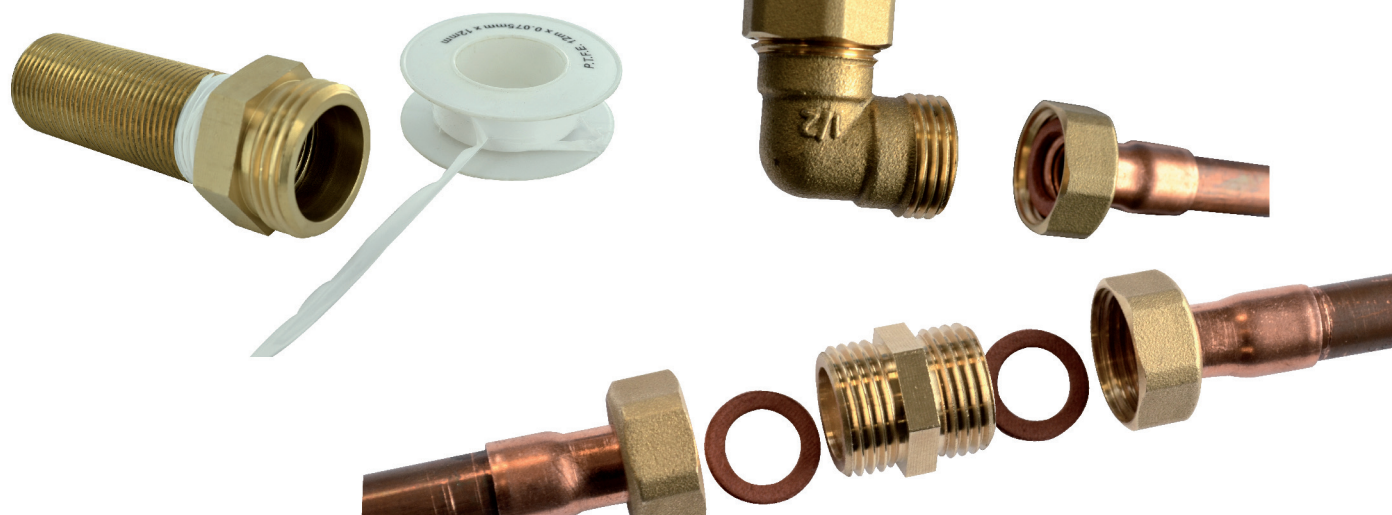

## VISSER

coude mâle M08x13

## Caractéristiques produit

coude mâle (91)

M08x13

## Application

Coude en laiton. à visser. Raccordement à 90°