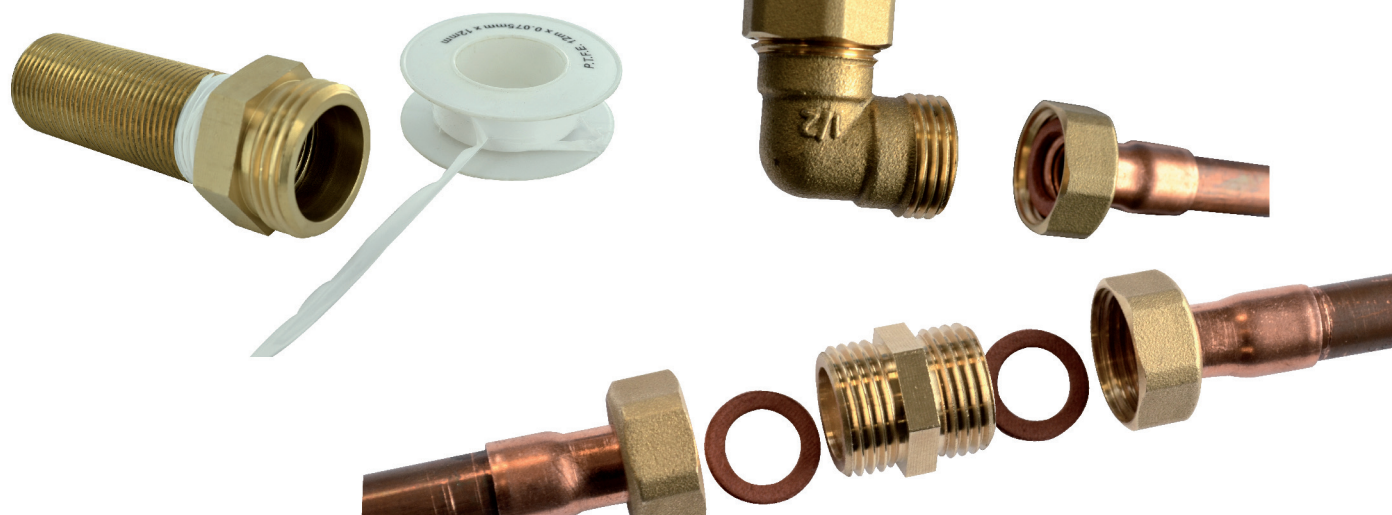

VISSER

coude mâle M33x42

Caractéristiques produit

coude mâle (91)

M33x42

Application

Coude en laiton. à visser. Raccordement à 90°

Données commerciales

- Présentation : lien / 1 pièce
- Référence : N04529
- Gencod : 3342970027630