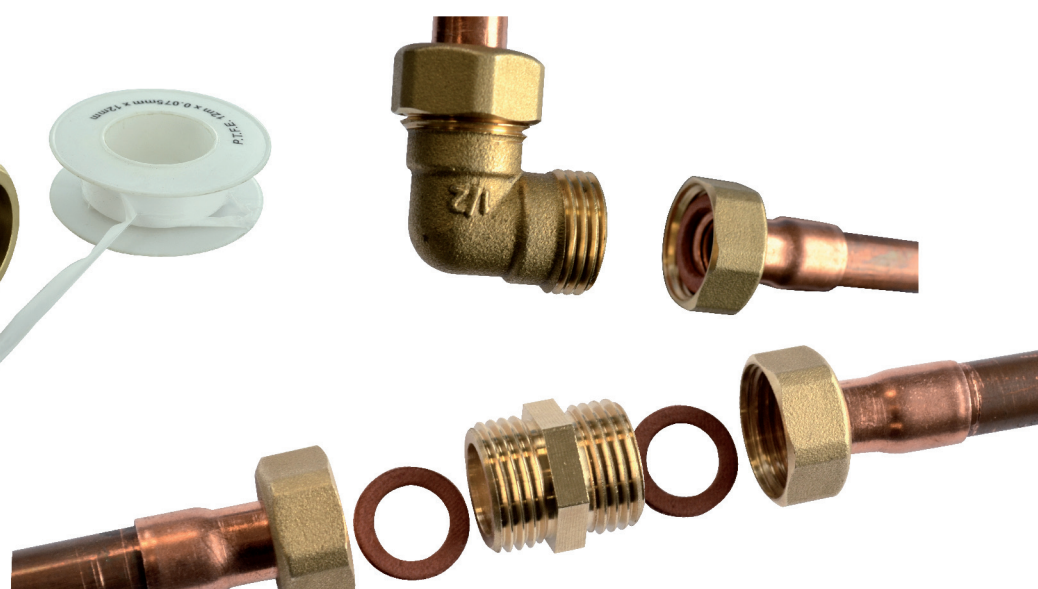

VISSER

coude femelle F33x42

Caractéristiques produit

coude femelle (90)

F33x42

Application

Coude en laiton. à visser. Raccordement à 90°

Données commerciales

- Présentation : lien / 1 pièce
- Référence : N04537
- Gencod : 3342970027647