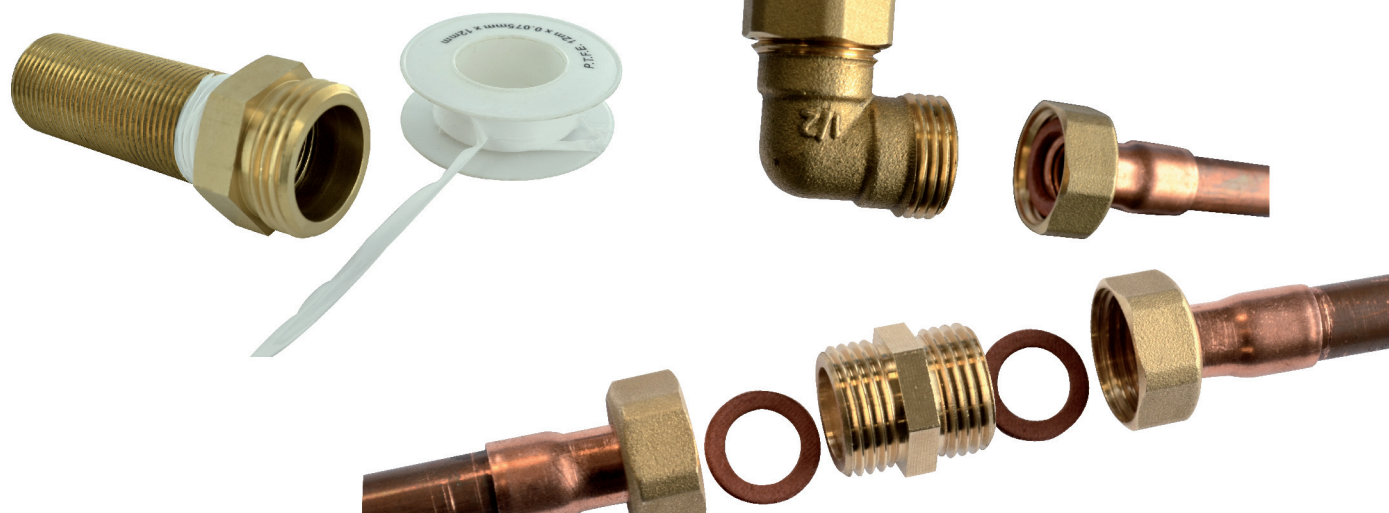

VISSER

coude femelle F50x60

Caractéristiques produit

coude femelle (90°)

F50x60

Application

Coude en laiton. à visser. Raccordement à 90°

Données commerciales

- Présentation : lien / 1 pièce
- Référence : N04539
- Gencod : 3342978016872