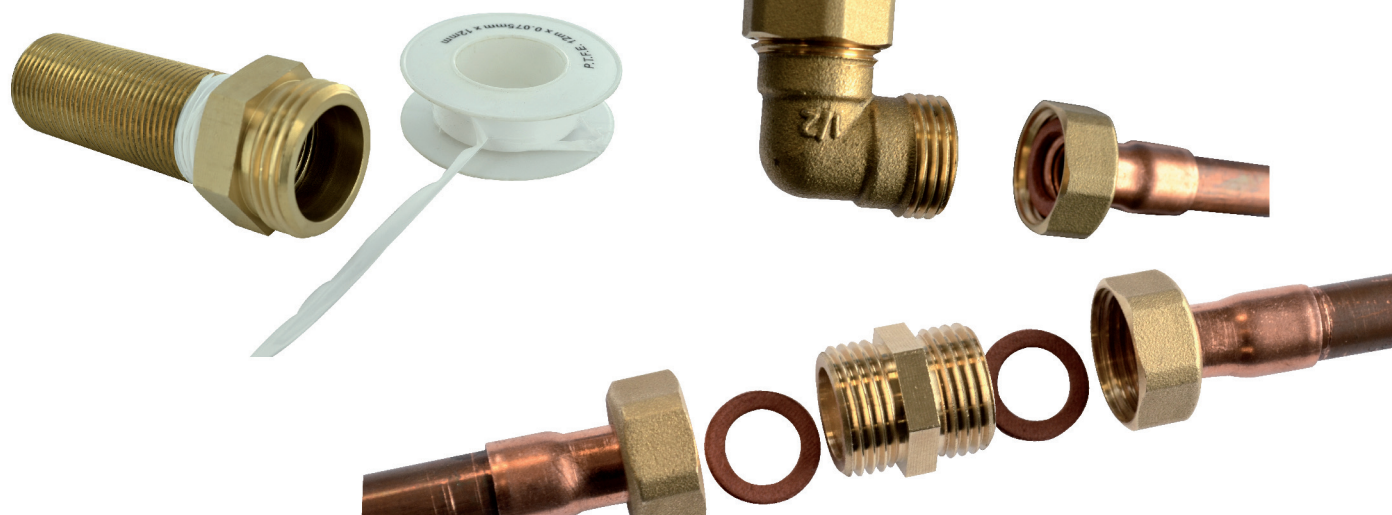

VISSER

coude mâle femelle MF33x42

Caractéristiques produit

coude mâle femelle (92)

MF33x42

Application

Coude en laiton. à visser. Raccordement à 90°

Données commerciales

- Présentation : lien / 1 pièce
- Référence : N04546
- Gencod : 3342970027654