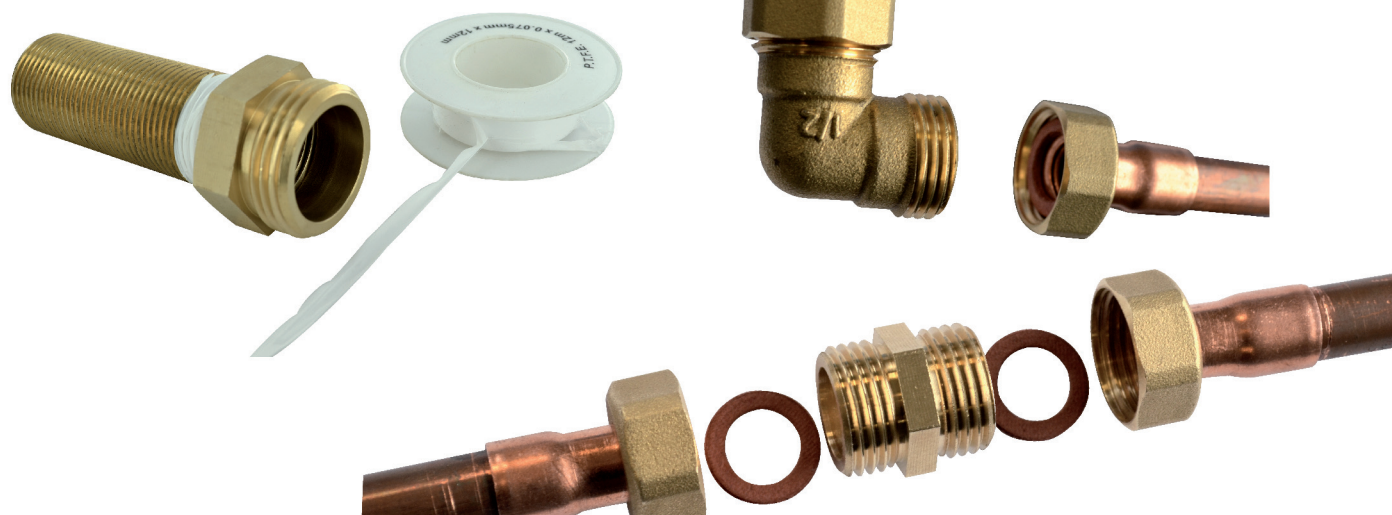

VISSER

coude mâle femelle MF40x49

Caractéristiques produit

coude mâle femelle (92)

MF40x49

Application

Coude en laiton. à visser. Raccordement à 90°

Données commerciales

- Présentation : lien / 1 pièce
- Référence : N04547
- Gencod : 3342970029603