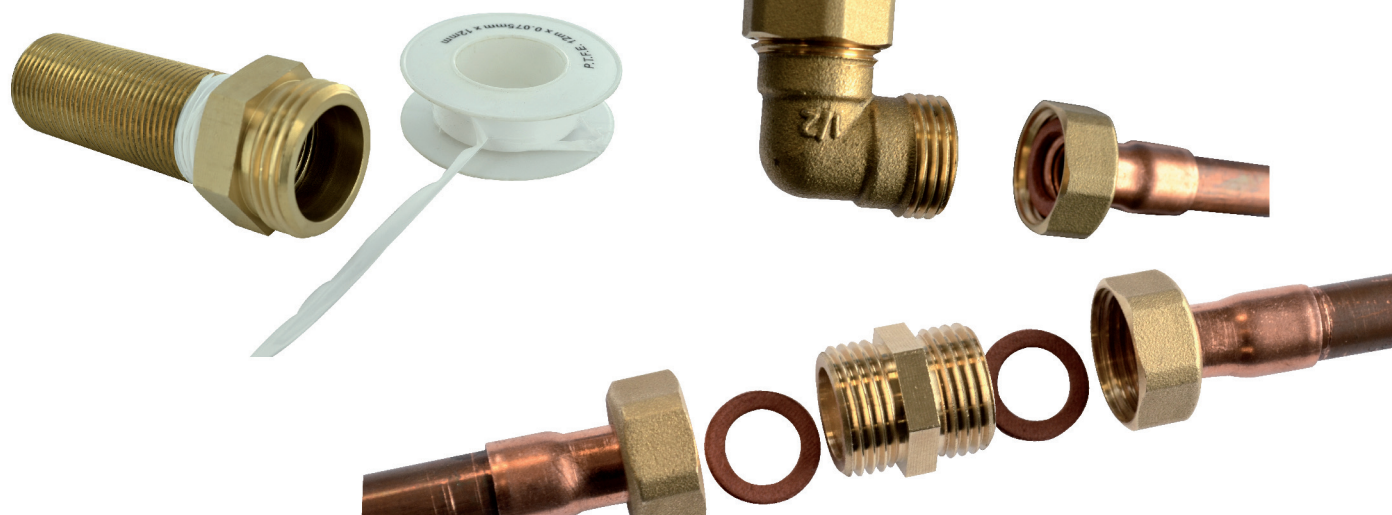

VISSER

té mâle M08x13

Caractéristiques produit

té mâle (131)

M08x13

Application

Té en laiton. à visser. Permet de faire une dérivation sur une installation.

Données commerciales

- Présentation : lien / 1 pièce
- Référence : N04549
- Gencod : 3342978010283