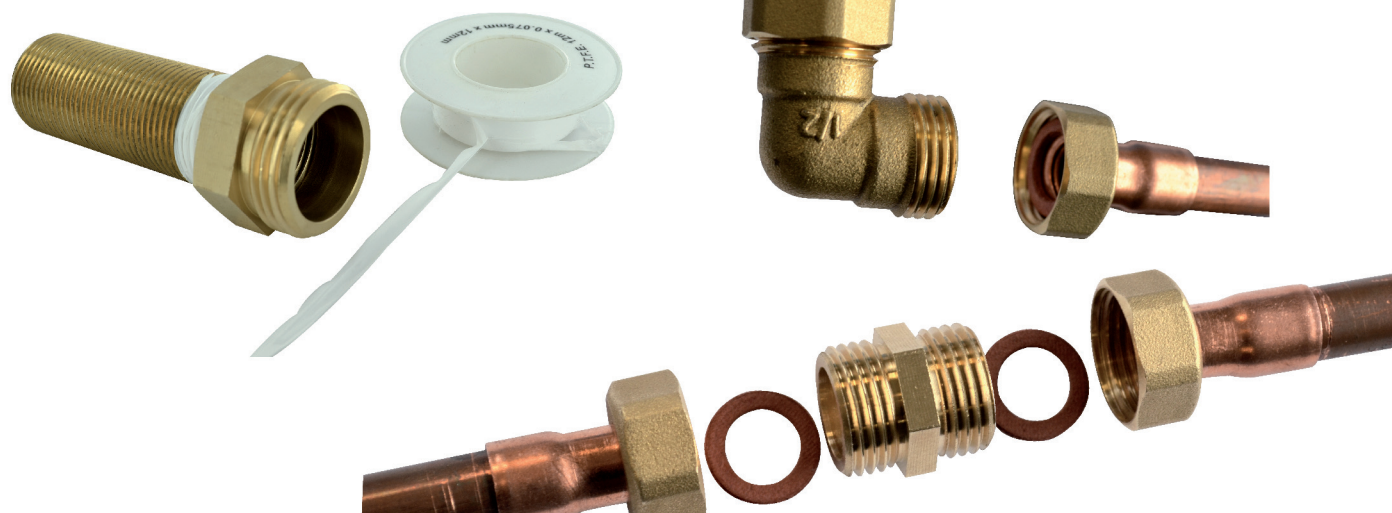

## VISSER

té mâle M33x42

## Caractéristiques produit

té mâle (131)

M33x42

## Application

Té en laiton. à visser. Permet de faire une dérivation sur une installation.