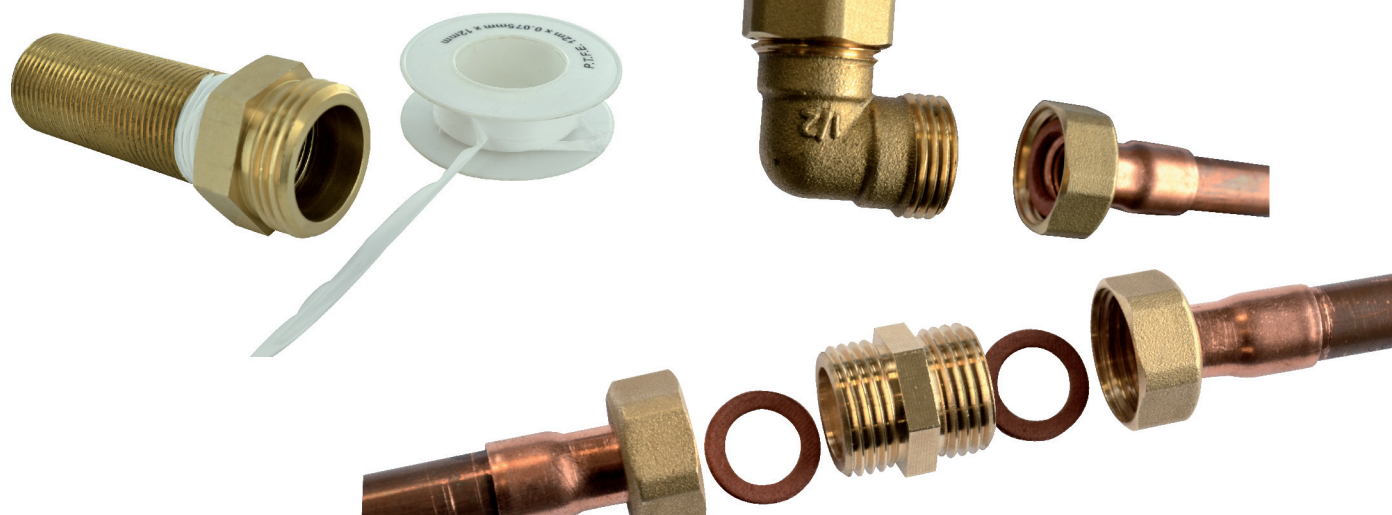

VISSER

té mâle M40x49

Caractéristiques produit

té mâle (131)

M40x49

Application

Té en laiton. à visser. Permet de faire une dérivation sur une installation.

Données commerciales

- Présentation : lien / 1 pièce
- Référence : N04555
- Gencod : 3342970027593