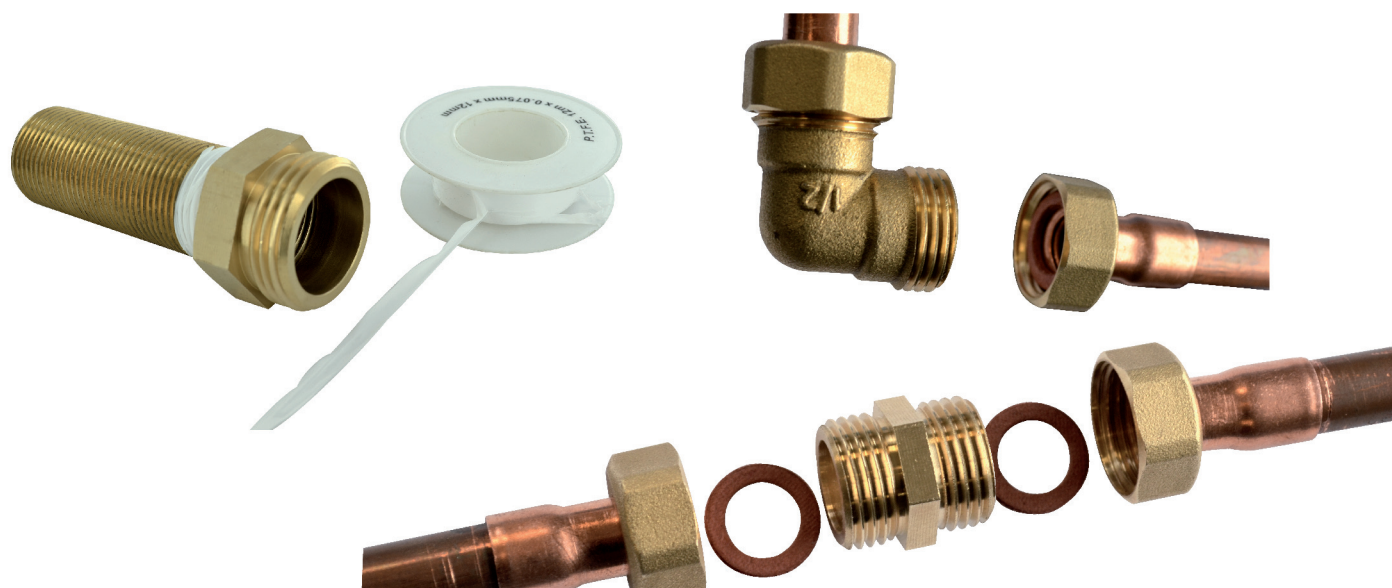

**VISSER****contre-écrou 26x34****Caractéristiques produit****contre-écrou****26x34****Application**

Contre écrou en laiton. à visser. Permet de serrer un appareil contre une paroi. Outillage : clé plate.

**Données commerciales**

- Présentation : lien / 1 pièce
- Référence : N04577
- Gencod : 3342971015230