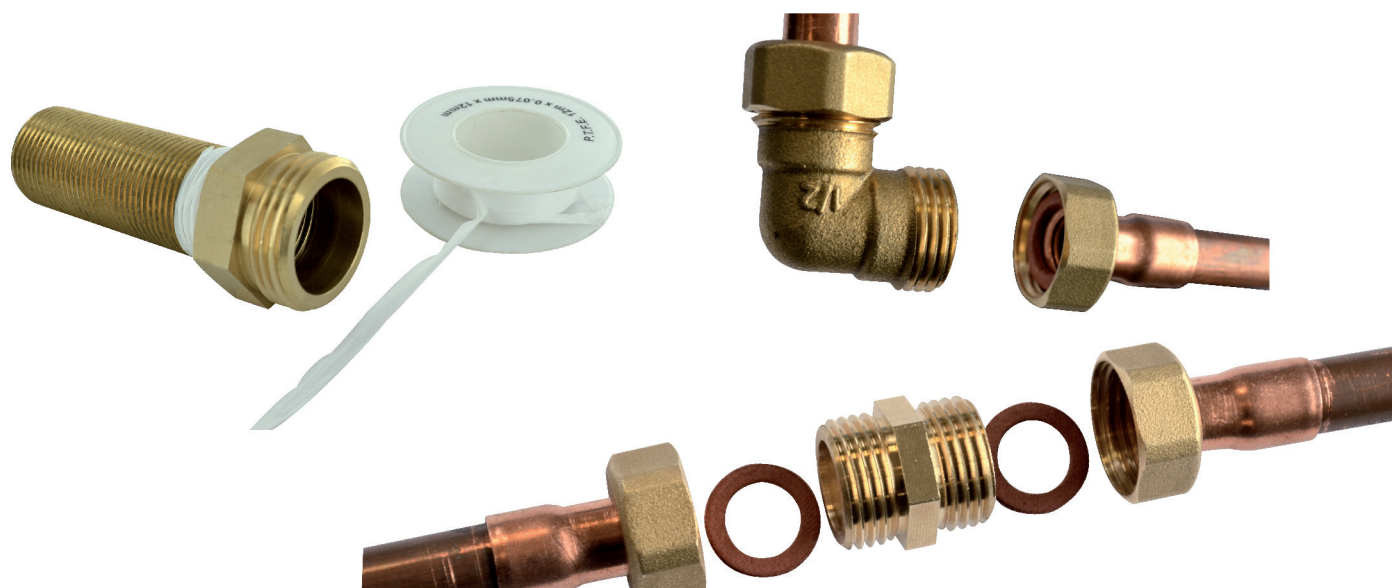

**VISSER****contre-écrou à plateau 12x17****Caractéristiques produit****contre-écrou à plateau****12x17****Application**

Contre écrou en laiton. à visser. Permet de serrer un appareil contre une paroi. Outillage : clé plate.

**Données commerciales**

- Présentation : lien / 1 pièce
- Référence : N04578
- Gencod : 3342971015247