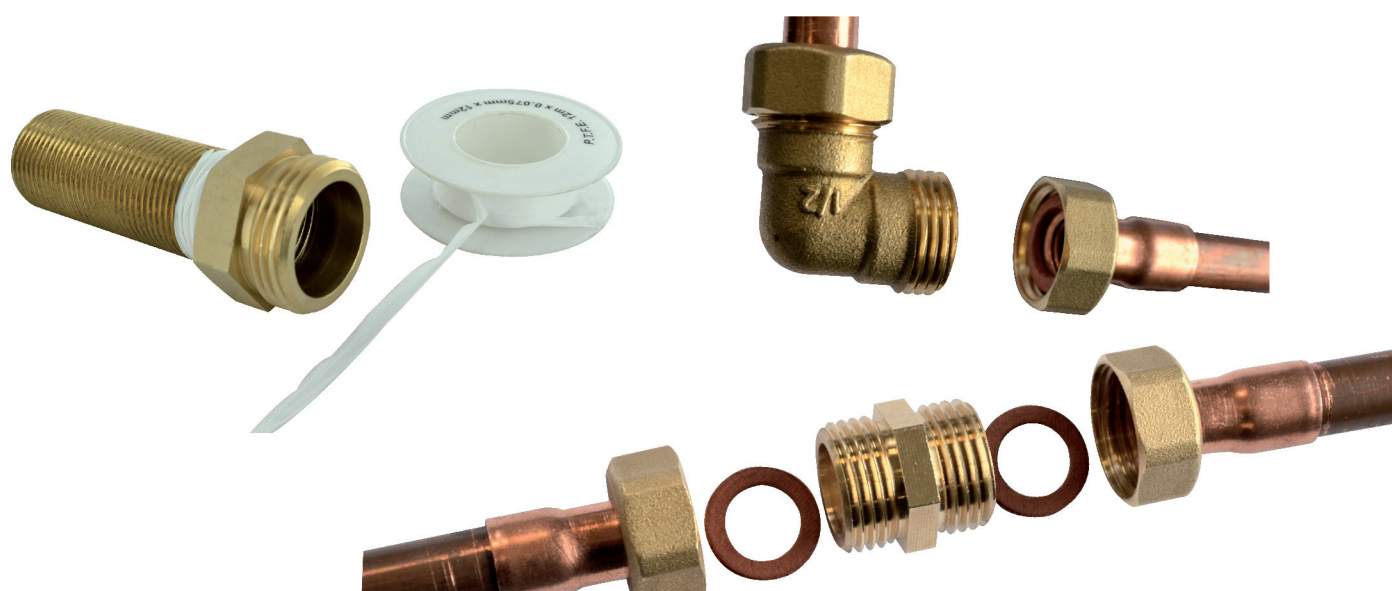

## VISSER

bouchon mâle M12x17

## Caractéristiques produit

bouchon mâle (292)

M12x17

## Application

Bouchon en laiton. à visser. outillage : clé plate.  
Permet de fermer ou de mettre en attente une installation

## Données commerciales

- Présentation : sachet / 5 pièces
- Référence : N04595
- Gencod : 3342971014219