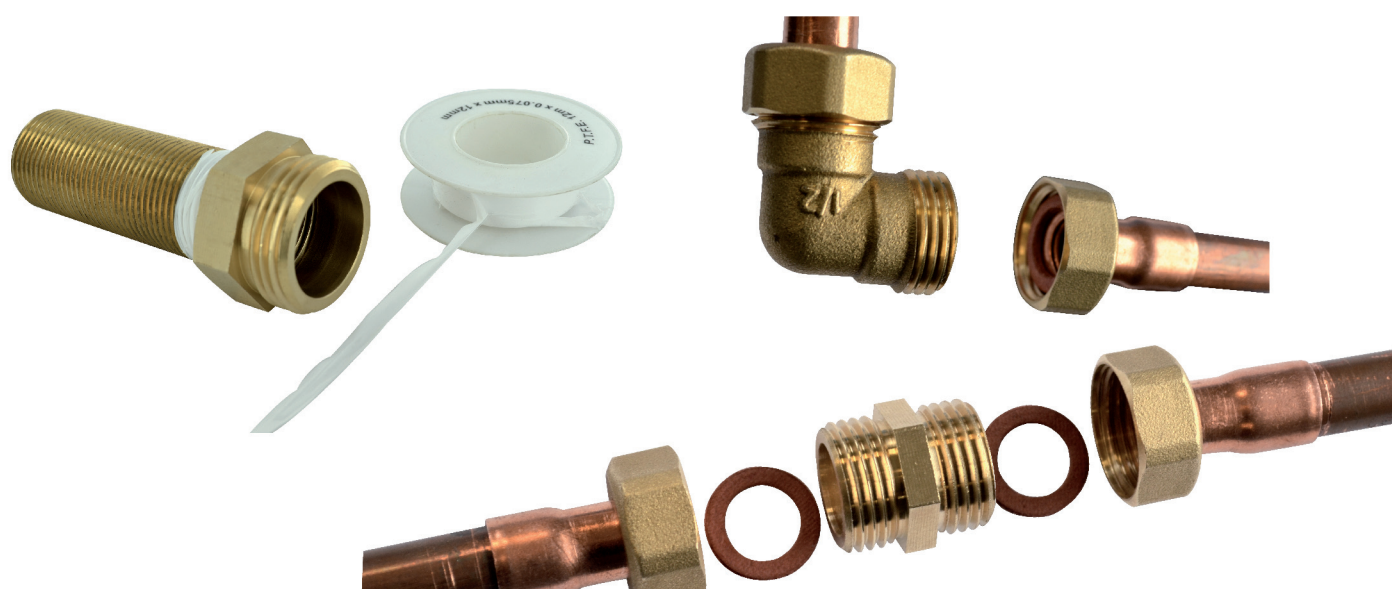

VISSER**bouchon mâle M15x21****Caractéristiques produit****bouchon mâle (292)****M15x21****Application**

Bouchon en laiton. à visser. outillage : clé plate.
Permet de fermer ou de mettre en attente une installation

**Données commerciales**

- Présentation : sachet / 5 pièces
- Référence : N04599
- Gencod : 3342971014226