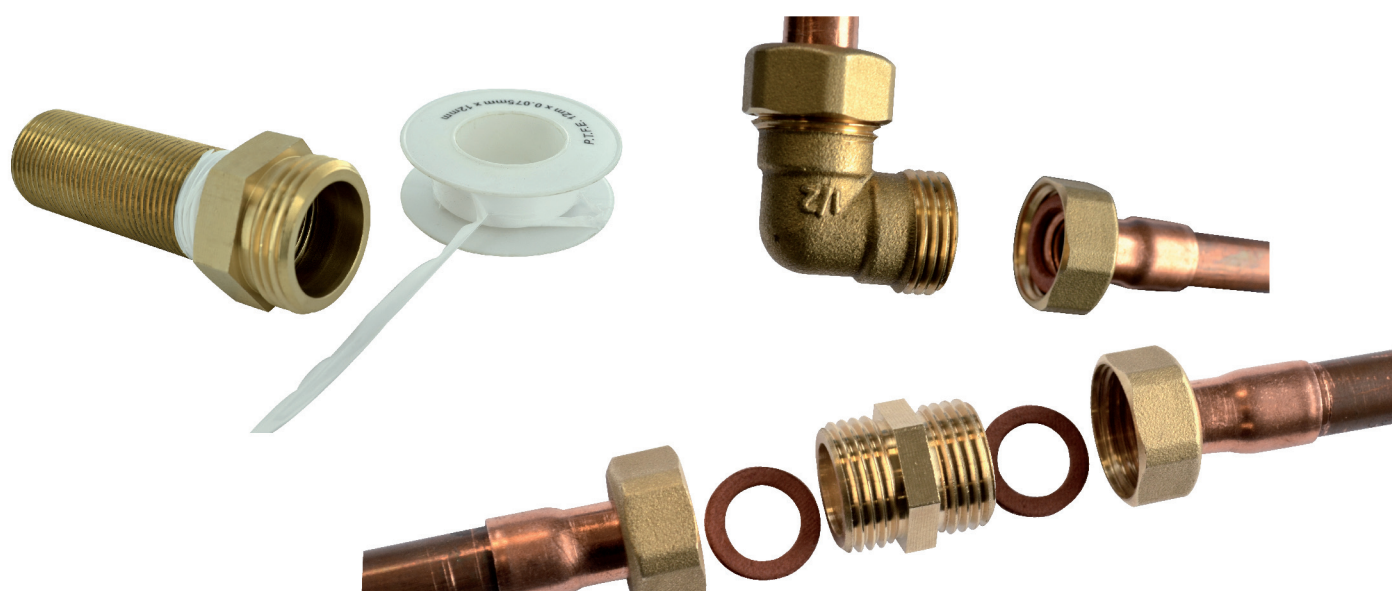

VISSER**bouchon mâle M20x27****Caractéristiques produit****bouchon mâle (292)****M20x27****Application**

Bouchon en laiton. à visser. outillage : clé plate.
Permet de fermer ou de mettre en attente une installation

**Données commerciales**

- Présentation : sachet / 5 pièces
- Référence : N04604
- Gencod : 3342971014233