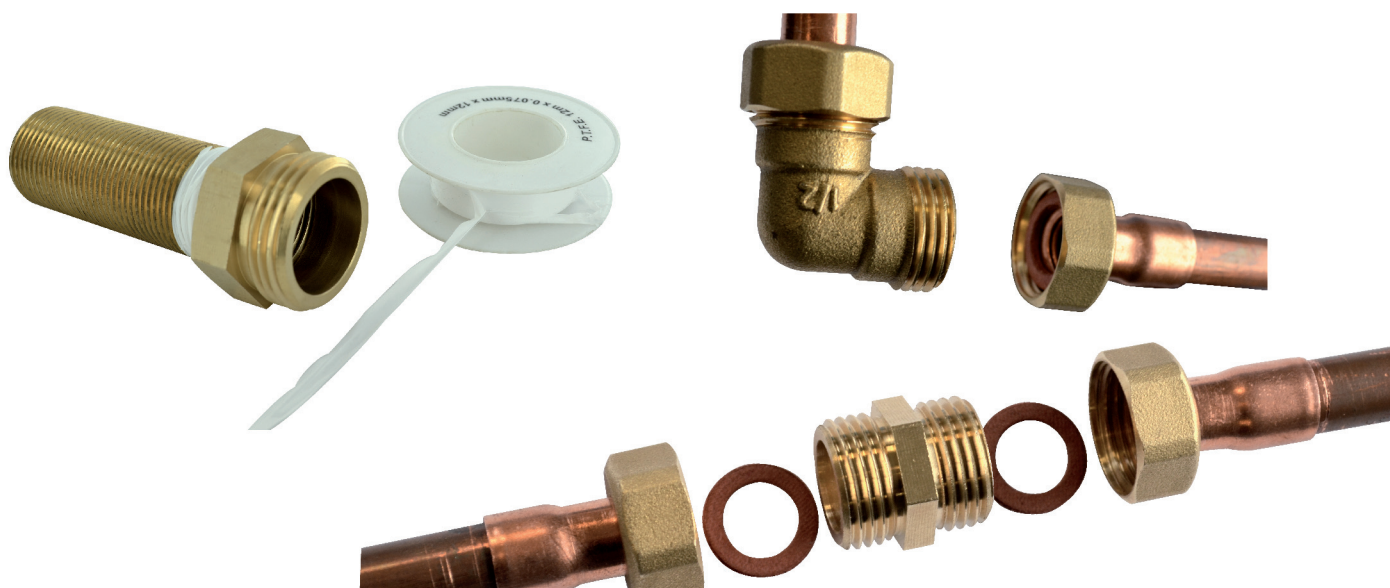

VISSER

bouchon femelle F33x42

Caractéristiques produit

bouchon femelle (300)

F33x42

Application

Bouchon en laiton. à visser. outillage : clé plate.
Permet de fermer ou de mettre en attente une installation

Données commerciales

- Présentation : sachet / 1 pièce
- Référence : N04626
- Gencod : 3342971013915