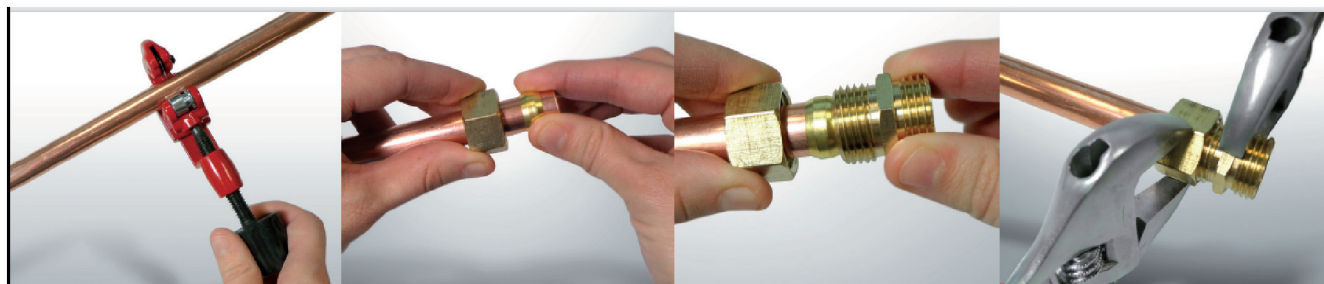

BICONE**raccord bicone femelle F20x27 Ø18****Caractéristiques produit****raccord femelle****Ø18****F20x27****Application**

Installation sur tube cuivre en barre. Etanchéité par serrage de la bague bicone en laiton. Outillage : 2 clés plates. Interdit pour le gaz.

**Données commerciales**

- Présentation : lien / 1 pièce
- Référence : N04646
- Gencod : 3342971041499