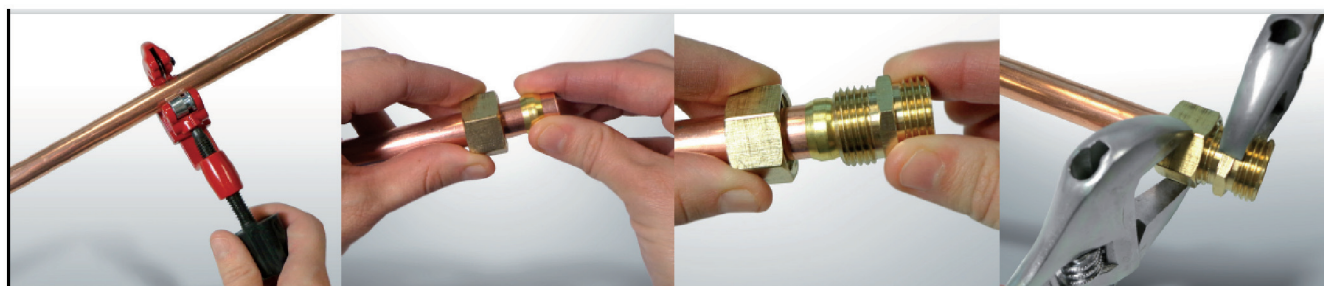

**BICONE**

jonction bicone égale Ø18

**Caractéristiques produit**

jonction égale

Ø18

**Application**

Installation sur tube cuivre en barre. Etanchéité par serrage de la bague bicone en laiton. Outillage : 2 clés plates. Interdit pour le gaz.

**Données commerciales**

- Présentation : lien / 1 pièce
- Référence : N04651
- Gencod : 3342978031493