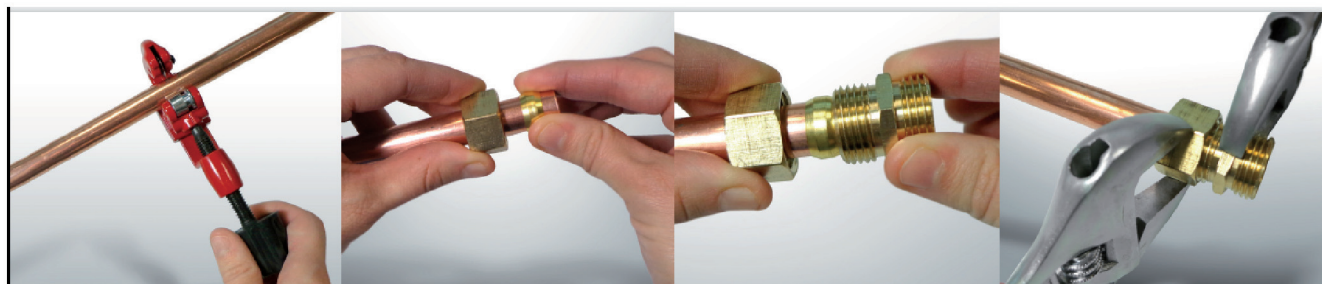

BICONE**coude bicone égal Ø18****Caractéristiques produit****coude égal****Ø18****Application**

Installation sur tube cuivre en barre. Etanchéité par serrage de la bague bicone en laiton. Outillage : 2 clés plates. Interdit pour le gaz.

**Données commerciales**

- Présentation : lien / 1 pièce
- Référence : N04661
- Gencod : 3342971041796