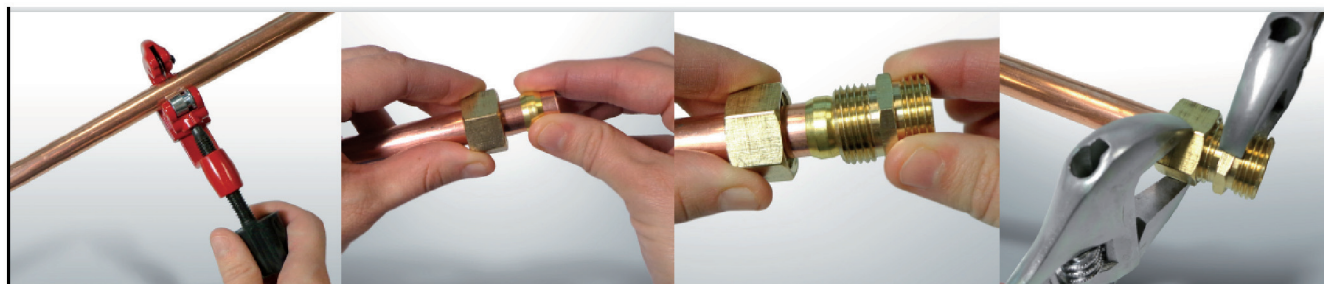

**BICONE**

té bicone égal Ø18

**Caractéristiques produit**

té égal

Ø18

**Application**

Installation sur tube cuivre en barre. Etanchéité par serrage de la bague bicone en laiton. Outillage : 2 clés plates. Interdit pour le gaz.

**Données commerciales**

- Présentation : lien / 1 pièce
- Référence : N04666
- Gencod : 3342971041734