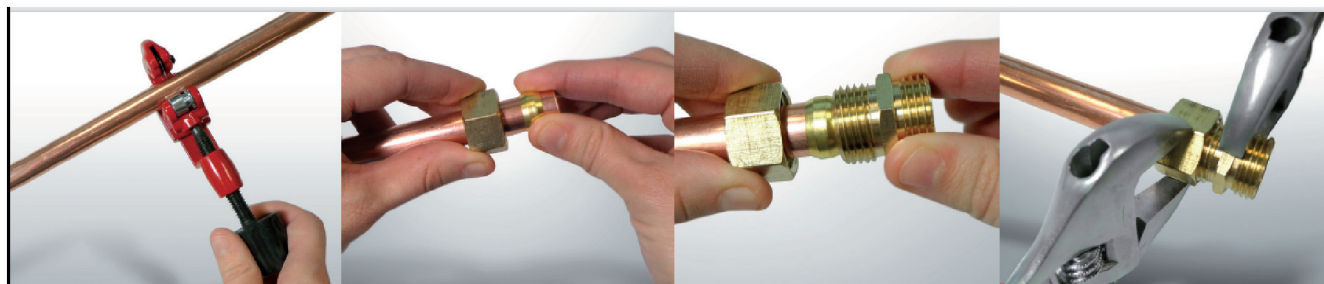

BICONE**écrou + olive bicone F15x21 Ø12****Caractéristiques produit**

écrou + olive

Ø12

F15x21

Application

Installation sur tube cuivre en barre. Etanchéité par serrage de la bague bicone en laiton. Outillage : 2 clés plates. Interdit pour le gaz.

**Données commerciales**

- Présentation : lien / 1 pièce
- Référence : N04673
- Gencod : 3342971042182