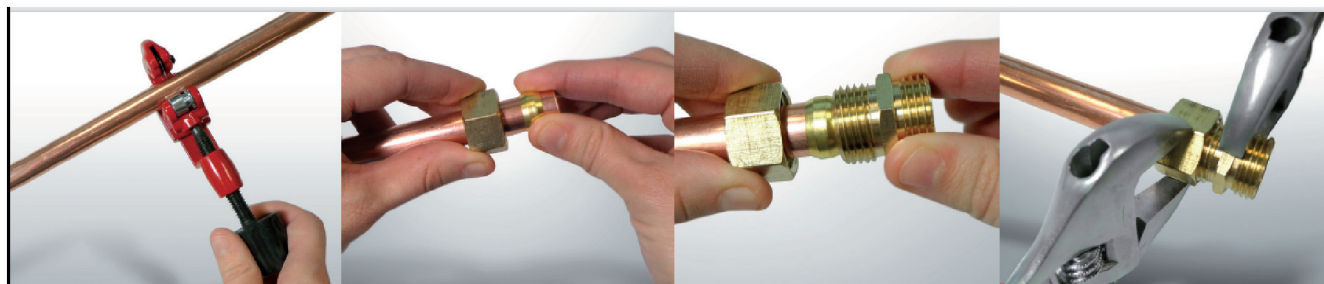

BICONE

écrou + olive bicone F15x21 Ø14

Caractéristiques produit

écrou + olive

Ø14

F15x21

Application

Installation sur tube cuivre en barre. Etanchéité par serrage de la bague bicone en laiton. Outillage : 2 clés plates. Interdit pour le gaz.

**Données commerciales**

- Présentation : lien / 1 pièce
- Référence : N04674
- Gencod : 3342971042199