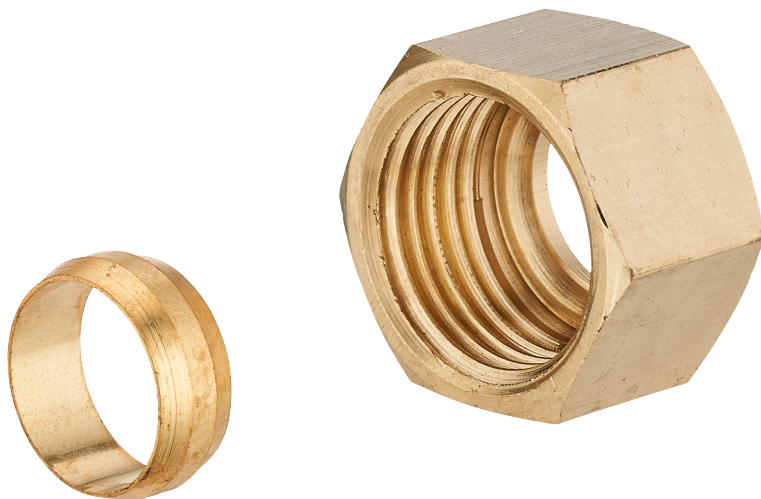

BICONE

écrou + olive bicone F15x21 Ø14

Caractéristiques produit

écrou + olive

Ø14

F15x21

Application

Installation sur tube cuivre en barre. Etanchéité par serrage de la bague bicone en laiton. Outillage : 2 clés plates. Interdit pour le gaz.

**Données commerciales**

- Présentation : lien / 1 pièce
- Référence : N04674
- Gencod : 3342971042199