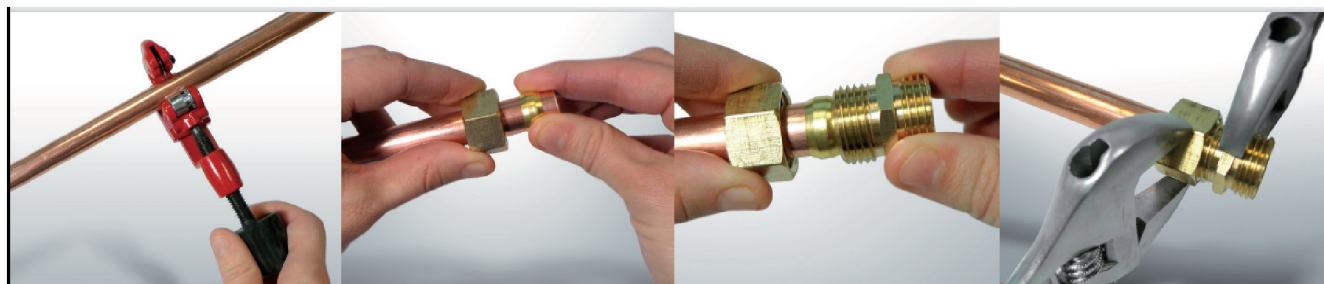

BICONE**écrou + olive bicone F15x21 Ø16****Caractéristiques produit**

écrou + olive

Ø16

F15x21

Application

Installation sur tube cuivre en barre. Etanchéité par serrage de la bague bicone en laiton. Outillage : 2 clés plates. Interdit pour le gaz.

**Données commerciales**

- Présentation : lien / 1 pièce
- Référence : N04675
- Gencod : 3342971042205