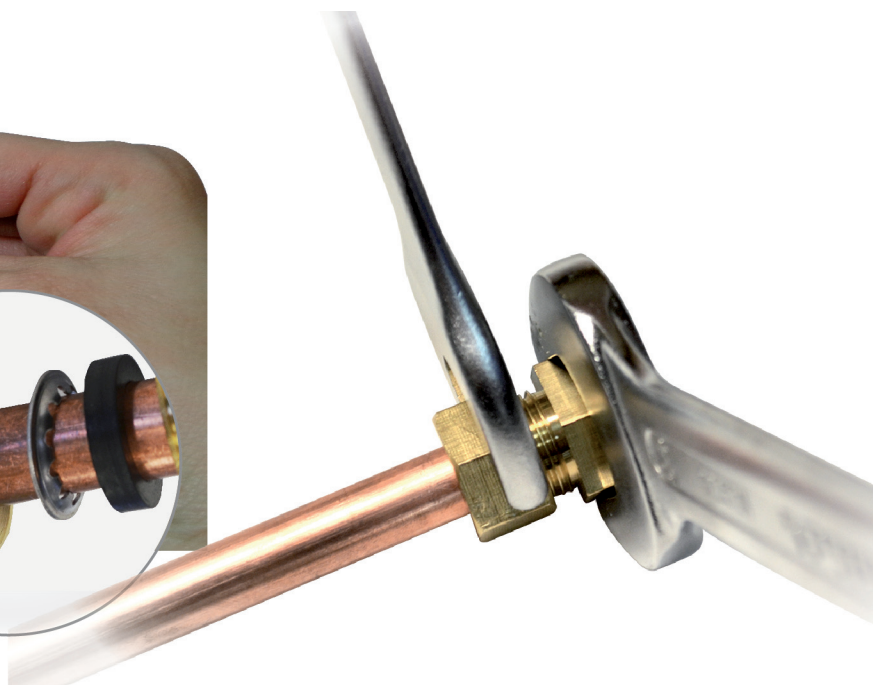

JOINT MIXTE**raccord joint mixte femelle F15x21 Ø16****Caractéristiques produit****raccord femelle****Ø16****F15x21****Application**

Utilisation sur tube cuivre en barre ou recuit en couronne. Serrage par compression de la bague inox. Etanchéité par joint caoutchouc. Outillage : 2 clés plates. Interdit pour le gaz.

**Données commerciales**

- Présentation : lien / 1 pièce
- Référence : N04713
- Gencod : 3342971040942