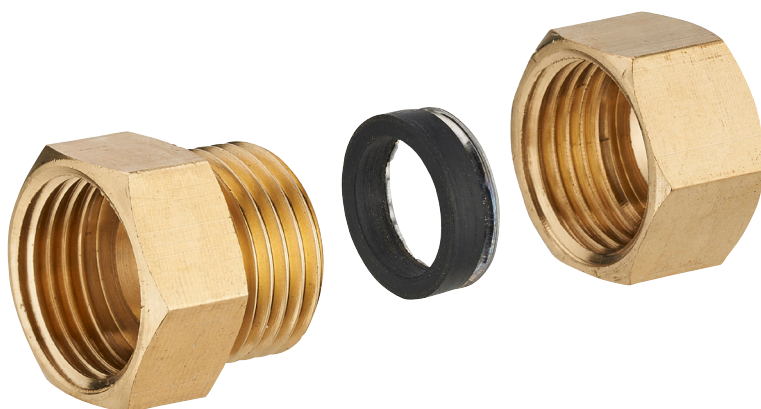

JOINT MIXTE**raccord joint mixte femelle F15x21 Ø16****Caractéristiques produit****raccord femelle****Ø16****F15x21****Application**

Utilisation sur tube cuivre en barre ou recuit en couronne. Serrage par compression de la bague inox. Etanchéité par joint caoutchouc. Outillage : 2 clés plates. Interdit pour le gaz.

**Données commerciales**

- Présentation : lien / 1 pièce
- Référence : N04713
- Gencod : 3342971040942