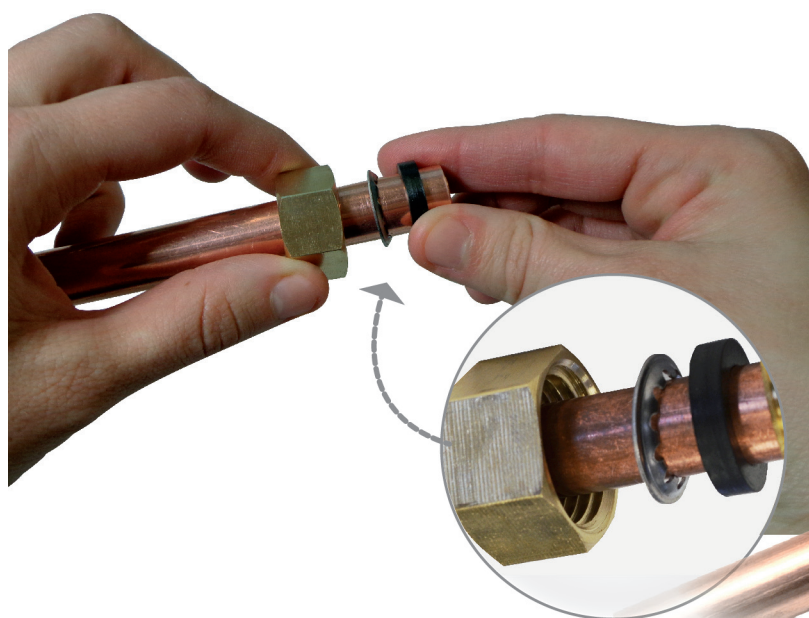

JOINT MIXTE**raccord joint mixte femelle F15x21 Ø16****Caractéristiques produit****raccord femelle****Ø16****F15x21****Application**

Utilisation sur tube cuivre en barre ou recuit en couronne. Serrage par compression de la bague inox. Etanchéité par joint caoutchouc. Outillage : 2 clés plates. Interdit pour le gaz.

**Données commerciales**

- Présentation : lien / 1 pièce
- Référence : N04713
- Gencod : 3342971040942