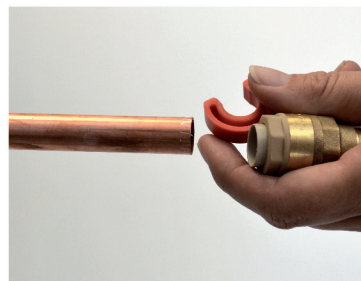

**RSO**

RSO raccord mâle M15x21 Ø12

**Caractéristiques produit**

raccord mâle

Ø12

M15x21

**Application**

Aucun outillage nécessaire, montage en un seul clic. Installation simple et rapide sur tube cuivre ou PER (avec insert). Démontable avec bague spécifique et réutilisable. Interdit pour le gaz. Les raccords doivent rester accessibles.

**INSERT PER****DEMONTAGE****Données commerciales**

- Présentation : lien / 1 pièce
- Référence : N04788
- Gencod : 3342978014328

UNE MARQUE  
TOUTES LES QUALITÉS