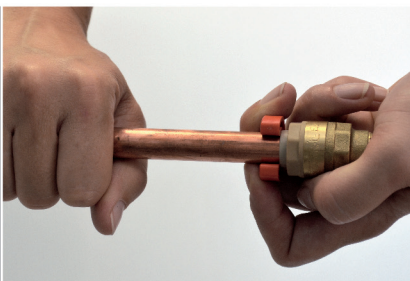

**RSO**

RSO raccord mâle M15x21 Ø12

**Caractéristiques produit**

raccord mâle

Ø12

M15x21

**Application**

Aucun outillage nécessaire, montage en un seul clic. Installation simple et rapide sur tube cuivre ou PER (avec insert). Démontable avec bague spécifique et réutilisable. Interdit pour le gaz. Les raccords doivent rester accessibles.

**INSERT PER****DEMONTAGE****Données commerciales**

- Présentation : lien / 1 pièce
- Référence : N04788
- Gencod : 3342978014328

UNE MARQUE  
TOUTES LES QUALITÉS