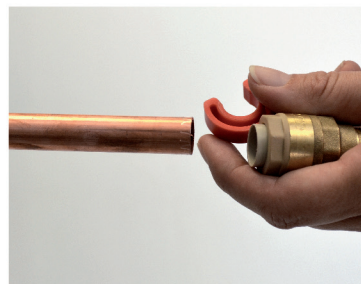

RSO

RSO raccord mâle M12x17 Ø14

Caractéristiques produit

raccord mâle

Ø14

M12x17

Application

Aucun outillage nécessaire, montage en un seul clic. Installation simple et rapide sur tube cuivre ou PER (avec insert). Démontable avec bague spécifique et réutilisable. Interdit pour le gaz. Les raccords doivent rester accessibles.

**INSERT PER****DEMONTAGE****Données commerciales**

- Présentation : lien / 1 pièce
- Référence : N04789
- Gencod : 3342978014311

UNE MARQUE
TOUTES LES QUALITÉS