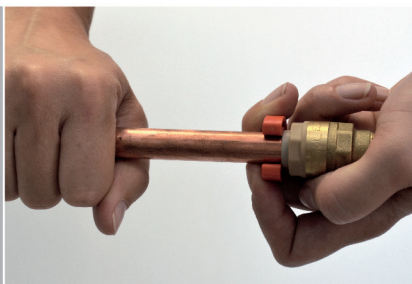

DEMONTAGE

Données commerciales

- Présentation : lien / 1 pièce
- Référence : N04789
- Gencod : 3342978014311

UNE MARQUE
TOUTES LES QUALITÉS