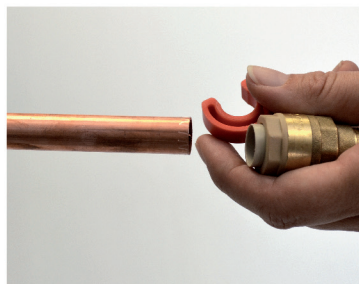

**RSO**

RSO raccord mâle M15x21 Ø14

**Caractéristiques produit**

raccord mâle

Ø14

M15x21

**Application**

Aucun outillage nécessaire, montage en un seul clic. Installation simple et rapide sur tube cuivre ou PER (avec insert). Démontable avec bague spécifique et réutilisable. Interdit pour le gaz. Les raccords doivent rester accessibles.

**INSERT PER****DEMONTAGE****Données commerciales**

- Présentation : lien / 1 pièce
- Référence : N04790
- Gencod : 3342970444574

UNE MARQUE  
TOUTES LES QUALITÉS