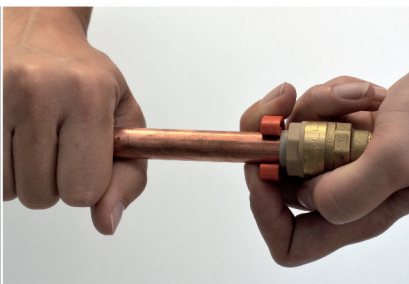

**RSO**

RSO raccord mâle M15x21 Ø14

**Caractéristiques produit**

raccord mâle

Ø14

M15x21

**Application**

Aucun outillage nécessaire, montage en un seul clic. Installation simple et rapide sur tube cuivre ou PER (avec insert). Démontable avec bague spécifique et réutilisable. Interdit pour le gaz. Les raccords doivent rester accessibles.

**INSERT PER****DEMONTAGE****Données commerciales**

- Présentation : lien / 1 pièce
- Référence : N04790
- Gencod : 3342970444574

UNE MARQUE  
TOUTES LES QUALITÉS