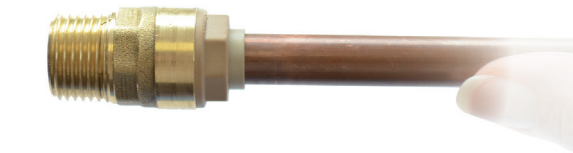

**RSO**

RSO raccord mâle M15x21 Ø14

**Caractéristiques produit**

raccord mâle

Ø14

M15x21

**Application**

Aucun outillage nécessaire, montage en un seul clic. Installation simple et rapide sur tube cuivre ou PER (avec insert). Démontable avec bague spécifique et réutilisable. Interdit pour le gaz. Les raccords doivent rester accessibles.

**INSERT PER****DEMONTAGE****Données commerciales**

- Présentation : lien / 1 pièce
- Référence : N04790
- Gencod : 3342970444574

UNE MARQUE  
TOUTES LES QUALITÉS