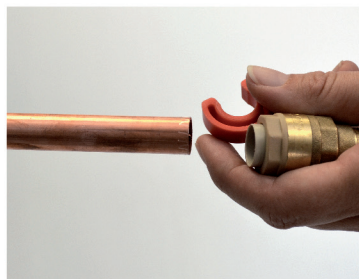

RSO

RSO raccord mâle M15x21 Ø16

Caractéristiques produit

raccord mâle

Ø16

M15x21

Application

Aucun outillage nécessaire, montage en un seul clic. Installation simple et rapide sur tube cuivre ou PER (avec insert). Démontable avec bague spécifique et réutilisable. Interdit pour le gaz. Les raccords doivent rester accessibles.

**INSERT PER****DEMONTAGE****Données commerciales**

- Présentation : lien / 1 pièce
- Référence : N04791
- Gencod : 3342970444581

UNE MARQUE
TOUTES LES QUALITÉS