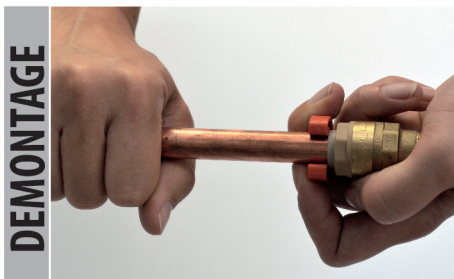

DEMONTAGE

Données commerciales

- Présentation : lien / 1 pièce
- Référence : N04791
- Gencod : 3342970444581

UNE MARQUE
TOUTES LES QUALITÉS