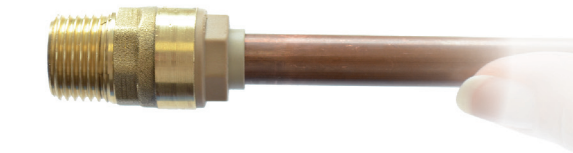

RSO

RSO raccord mâle M15x21 Ø16

Caractéristiques produit

raccord mâle

Ø16

M15x21

Application

Aucun outillage nécessaire, montage en un seul clic. Installation simple et rapide sur tube cuivre ou PER (avec insert). Démontable avec bague spécifique et réutilisable. Interdit pour le gaz. Les raccords doivent rester accessibles.