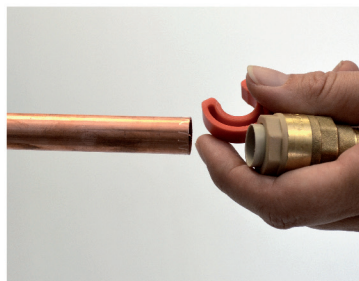

RSO

RSO raccord femelle F12x17 Ø12

Caractéristiques produit

raccord femelle

Ø12

F12x17

Application

Aucun outillage nécessaire, montage en un seul clic. Installation simple et rapide sur tube cuivre ou PER (avec insert). Démontable avec bague spécifique et réutilisable. Interdit pour le gaz. Les raccords doivent rester accessibles.

INSERT PER

DEMONTAGE

Données commerciales

- Présentation : lien / 1 pièce
- Référence : N04792
- Gencod : 3342978034388

UNE MARQUE
TOUTES LES QUALITÉS