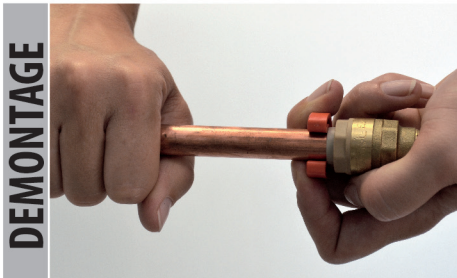

RSO

RSO raccord femelle F12x17 Ø12

Caractéristiques produit

raccord femelle

Ø12

F12x17

Application

Aucun outillage nécessaire, montage en un seul clic. Installation simple et rapide sur tube cuivre ou PER (avec insert). Démontable avec bague spécifique et réutilisable. Interdit pour le gaz. Les raccords doivent rester accessibles.

INSERT PER

DEMONTAGE

Données commerciales

- Présentation : lien / 1 pièce
- Référence : N04792
- Gencod : 3342978034388

UNE MARQUE
TOUTES LES QUALITÉS