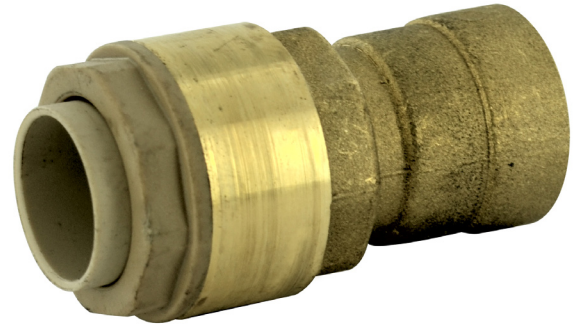

RSO

RSO raccord femelle F15x21 Ø12

Caractéristiques produit

raccord femelle

Ø12

F15x21

Application

Aucun outillage nécessaire, montage en un seul clic. Installation simple et rapide sur tube cuivre ou PER (avec insert). Démontable avec bague spécifique et réutilisable. Interdit pour le gaz. Les raccords doivent rester accessibles.

**INSERT PER****DEMONTAGE****Données commerciales**

- Présentation : lien / 1 pièce
- Référence : N04793
- Gencod : 3342978014359

UNE MARQUE
TOUTES LES QUALITÉS