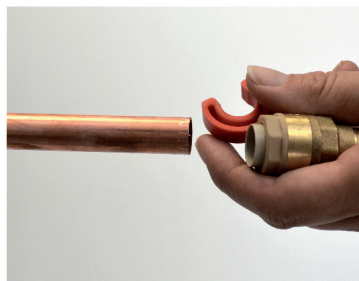

RSO

RSO raccord femelle F15x21 Ø12

Caractéristiques produit

raccord femelle

Ø12

F15x21

Application

Aucun outillage nécessaire, montage en un seul clic. Installation simple et rapide sur tube cuivre ou PER (avec insert). Démontable avec bague spécifique et réutilisable. Interdit pour le gaz. Les raccords doivent rester accessibles.

**INSERT PER****DEMONTAGE****Données commerciales**

- Présentation : lien / 1 pièce
- Référence : N04793
- Gencod : 3342978014359

UNE MARQUE
TOUTES LES QUALITÉS