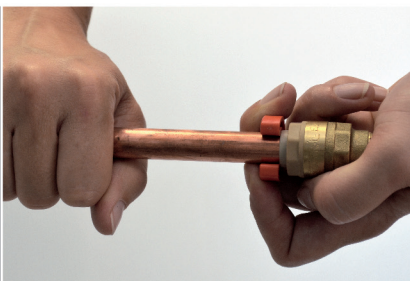

RSO

RSO raccord femelle F15x21 Ø12

Caractéristiques produit

raccord femelle

Ø12

F15x21

Application

Aucun outillage nécessaire, montage en un seul clic. Installation simple et rapide sur tube cuivre ou PER (avec insert). Démontable avec bague spécifique et réutilisable. Interdit pour le gaz. Les raccords doivent rester accessibles.

INSERT PER

DEMONTAGE

Données commerciales

- Présentation : lien / 1 pièce
- Référence : N04793
- Gencod : 3342978014359

UNE MARQUE
TOUTES LES QUALITÉS