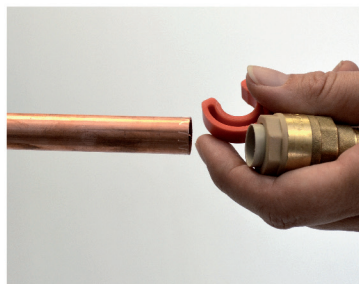

RSO

RSO jonction égale Ø12

Caractéristiques produit

jonction égale

Ø12

Application

Aucun outillage nécessaire, montage en un seul clic. Installation simple et rapide sur tube cuivre ou PER (avec insert). Démontable avec bague spécifique et réutilisable. Interdit pour le gaz. Les raccords doivent rester accessibles.

**INSERT PER****DEMONTAGE****Données commerciales**

- Présentation : lien / 1 pièce
- Référence : N04796
- Gencod : 3342970444598

UNE MARQUE
TOUTES LES QUALITÉS