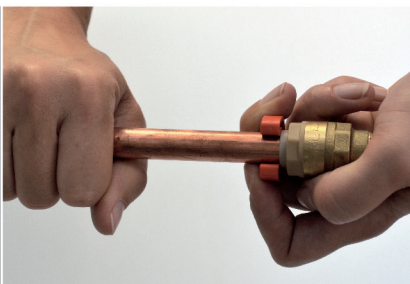

RSO

RSO jonction égale Ø12

Caractéristiques produit

jonction égale

Ø12

Application

Aucun outillage nécessaire, montage en un seul clic. Installation simple et rapide sur tube cuivre ou PER (avec insert). Démontable avec bague spécifique et réutilisable. Interdit pour le gaz. Les raccords doivent rester accessibles.

**INSERT PER****DEMONTAGE****Données commerciales**

- Présentation : lien / 1 pièce
- Référence : N04796
- Gencod : 3342970444598

UNE MARQUE
TOUTES LES QUALITÉS