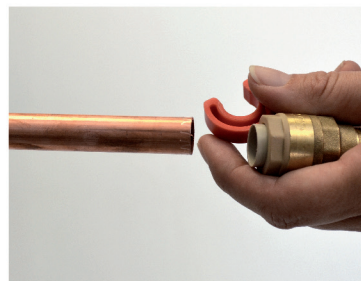

RSO

RSO jonction égale Ø14

Caractéristiques produit

jonction égale

Ø14

Application

Aucun outillage nécessaire, montage en un seul clic. Installation simple et rapide sur tube cuivre ou PER (avec insert). Démontable avec bague spécifique et réutilisable. Interdit pour le gaz. Les raccords doivent rester accessibles.

**INSERT PER****DEMONTAGE****Données commerciales**

- Présentation : lien / 1 pièce
- Référence : N04797
- Gencod : 3342970444604

UNE MARQUE
TOUTES LES QUALITÉS