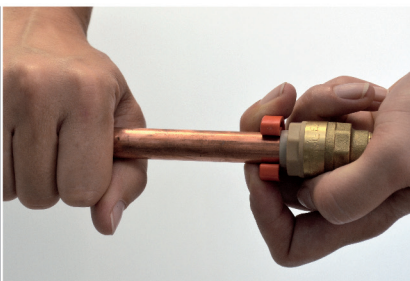

RSO

RSO jonction égale Ø14

Caractéristiques produit

jonction égale

Ø14

Application

Aucun outillage nécessaire, montage en un seul clic. Installation simple et rapide sur tube cuivre ou PER (avec insert). Démontable avec bague spécifique et réutilisable. Interdit pour le gaz. Les raccords doivent rester accessibles.

**INSERT PER****DEMONTAGE****Données commerciales**

- Présentation : lien / 1 pièce
- Référence : N04797
- Gencod : 3342970444604

UNE MARQUE
TOUTES LES QUALITÉS