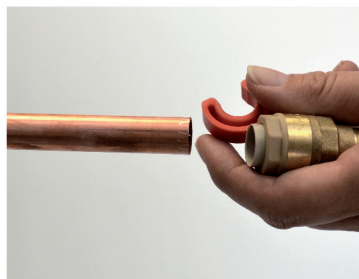

DEMONTAGE

Données commerciales

- Présentation : lien / 1 pièce
- Référence : N04800
- Gencod : 3342970444512

3 342970 444512

UNE MARQUE
TOUTES LES QUALITÉS