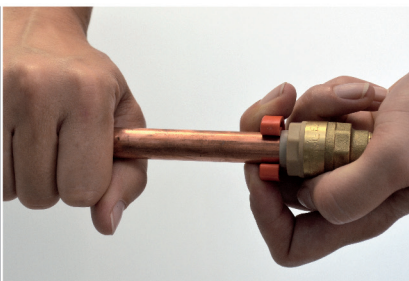

DEMONTAGE

Données commerciales

- Présentation : lien / 1 pièce
- Référence : N04802
- Gencod : 3342978014380

UNE MARQUE
TOUTES LES QUALITÉS