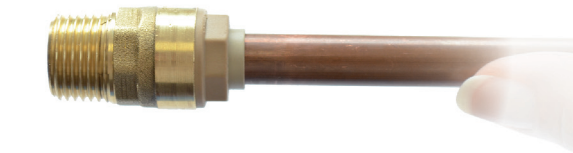

RSO

RSO coude femelle F15x21 Ø14

Caractéristiques produit

coude femelle

Ø14

F15x21

Application

Aucun outillage nécessaire, montage en un seul clic. Installation simple et rapide sur tube cuivre ou PER (avec insert). Démontable avec bague spécifique et réutilisable. Interdit pour le gaz. Les raccords doivent rester accessibles.