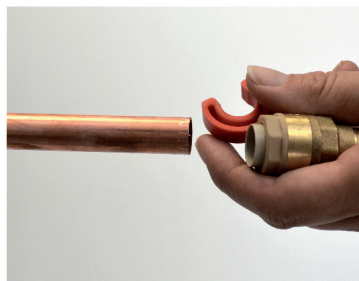

**RSO**

RSO coude femelle F15x21 Ø14

**Caractéristiques produit**

coude femelle

Ø14

F15x21

**Application**

Aucun outillage nécessaire, montage en un seul clic. Installation simple et rapide sur tube cuivre ou PER (avec insert). Démontable avec bague spécifique et réutilisable. Interdit pour le gaz. Les raccords doivent rester accessibles.

**INSERT PER****DEMONTAGE****Données commerciales**

- Présentation : lien / 1 pièce
- Référence : N04802
- Gencod : 3342978014380

UNE MARQUE  
TOUTES LES QUALITÉS