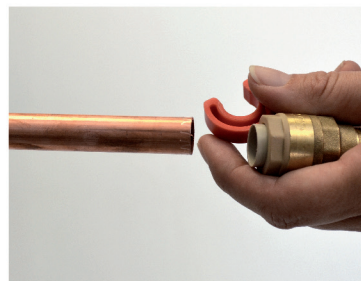

**RSO**

RSO té égal Ø12

**Caractéristiques produit**

té égal

Ø12

**Application**

Aucun outillage nécessaire, montage en un seul clic. Installation simple et rapide sur tube cuivre ou PER (avec insert). Démontable avec bague pécifique et réutilisable. Interdit pour le gaz. Les raccords doivent rester accessibles.

**INSERT PER****DEMONTAGE****Données commerciales**

- Présentation : lien / 1 pièce
- Référence : N04803
- Gencod : 3342970444536

UNE MARQUE  
TOUTES LES QUALITÉS