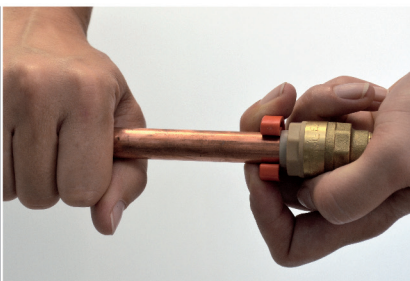

**RSO**

RSO té égal Ø12

**Caractéristiques produit**

té égal

Ø12

**Application**

Aucun outillage nécessaire, montage en un seul clic. Installation simple et rapide sur tube cuivre ou PER (avec insert). Démontable avec bague pécifique et réutilisable. Interdit pour le gaz. Les raccords doivent rester accessibles.

**INSERT PER****DEMONTAGE****Données commerciales**

- Présentation : lien / 1 pièce
- Référence : N04803
- Gencod : 3342970444536

UNE MARQUE  
TOUTES LES QUALITÉS