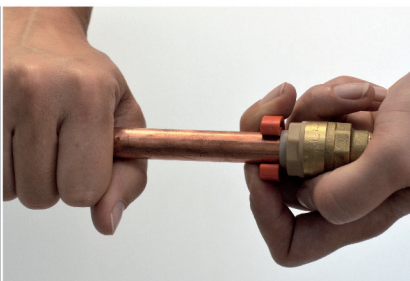

RSO

RSO té égal Ø16

Caractéristiques produit

té égal

Ø16

Application

Aucun outillage nécessaire, montage en un seul clic. Installation simple et rapide sur tube cuivre ou PER (avec insert). Démontable avec bague spécifique et réutilisable. Interdit pour le gaz. Les raccords doivent rester accessibles.

**INSERT PER****DEMONTAGE****Données commerciales**

- Présentation : lien / 1 pièce
- Référence : N04805
- Gencod : 3342970444550

UNE MARQUE
TOUTES LES QUALITÉS