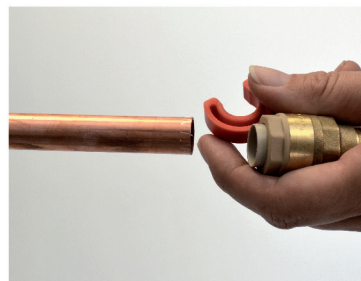

RSO

RSO té égal Ø16

Caractéristiques produit

té égal

Ø16

Application

Aucun outillage nécessaire, montage en un seul clic. Installation simple et rapide sur tube cuivre ou PER (avec insert). Démontable avec bague spécifique et réutilisable. Interdit pour le gaz. Les raccords doivent rester accessibles.

**INSERT PER****DEMONTAGE****Données commerciales**

- Présentation : lien / 1 pièce
- Référence : N04805
- Gencod : 3342970444550

UNE MARQUE
TOUTES LES QUALITÉS