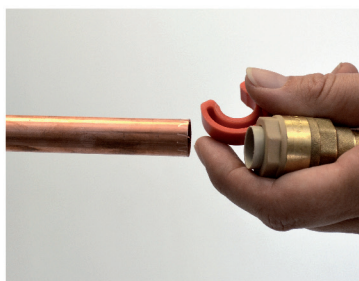

**RSO**

RSO bouchon Ø12

**Caractéristiques produit**

bouchon

Ø12

**Application**

Aucun outillage nécessaire, montage en un seul clic. Installation simple et rapide sur tube cuivre ou PER (avec insert). Démontable avec bague spécifique et réutilisable. Interdit pour le gaz. Les raccords doivent rester accessibles.

**INSERT PER****DEMONTAGE****Données commerciales**

- Présentation : sachet / 1 pièce
- Référence : N04808
- Gencod : 3342970440705

UNE MARQUE  
TOUTES LES QUALITÉS