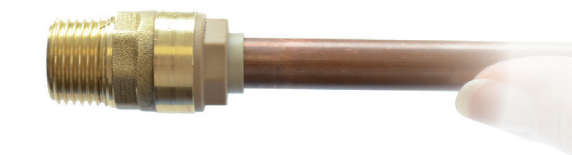

**RSO**

RSO bouchon Ø12

**Caractéristiques produit**

bouchon

Ø12

**Application**

Aucun outillage nécessaire, montage en un seul clic. Installation simple et rapide sur tube cuivre ou PER (avec insert). Démontable avec bague spécifique et réutilisable. Interdit pour le gaz. Les raccords doivent rester accessibles.

**INSERT PER****DEMONTAGE****Données commerciales**

- Présentation : sachet / 1 pièce
- Référence : N04808
- Gencod : 3342970440705

UNE MARQUE  
TOUTES LES QUALITÉS