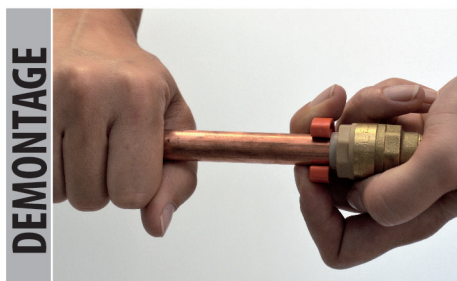

**RSO**

RSO bouchon Ø12

**Caractéristiques produit**

bouchon

Ø12

**Application**

Aucun outillage nécessaire, montage en un seul clic. Installation simple et rapide sur tube cuivre ou PER (avec insert). Démontable avec bague spécifique et réutilisable. Interdit pour le gaz. Les raccords doivent rester accessibles.

**INSERT PER****DEMONTAGE****Données commerciales**

- Présentation : sachet / 1 pièce
- Référence : N04808
- Gencod : 3342970440705

UNE MARQUE  
TOUTES LES QUALITÉS