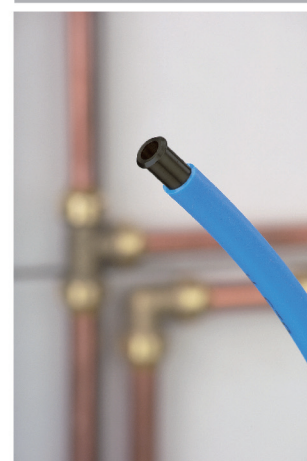

**RSO**

RSO bouchon Ø12

**Caractéristiques produit**

bouchon

Ø12

**Application**

Aucun outillage nécessaire, montage en un seul clic. Installation simple et rapide sur tube cuivre ou PER (avec insert). Démontable avec bague spécifique et réutilisable. Interdit pour le gaz. Les raccords doivent rester accessibles.

**INSERT PER****DEMONTAGE****Données commerciales**

- Présentation : sachet / 1 pièce
- Référence : N04808
- Gencod : 3342970440705

UNE MARQUE  
TOUTES LES QUALITÉS