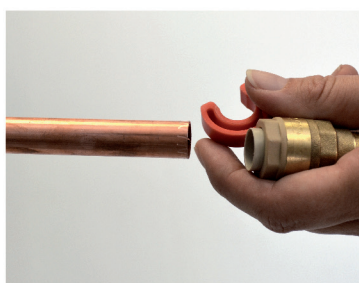

**RSO**

RSO bouchon Ø16

**Caractéristiques produit**

bouchon

Ø16

**Application**

Aucun outillage nécessaire, montage en un seul clic. Installation simple et rapide sur tube cuivre ou PER (avec insert). Démontable avec bague spécifique et réutilisable. Interdit pour le gaz. Les raccords doivent rester accessibles.

**INSERT PER****DEMONTAGE****Données commerciales**

- Présentation : sachet / 1 pièce
- Référence : N04810
- Gencod : 3342970440743

UNE MARQUE  
TOUTES LES QUALITÉS