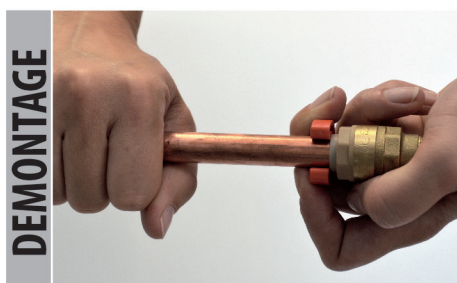

INSERT PER

DEMONTAGE

Données commerciales

- Présentation : sachet / 1 pièce
- Référence : N04810
- Gencod : 3342970440743

UNE MARQUE
TOUTES LES QUALITÉS